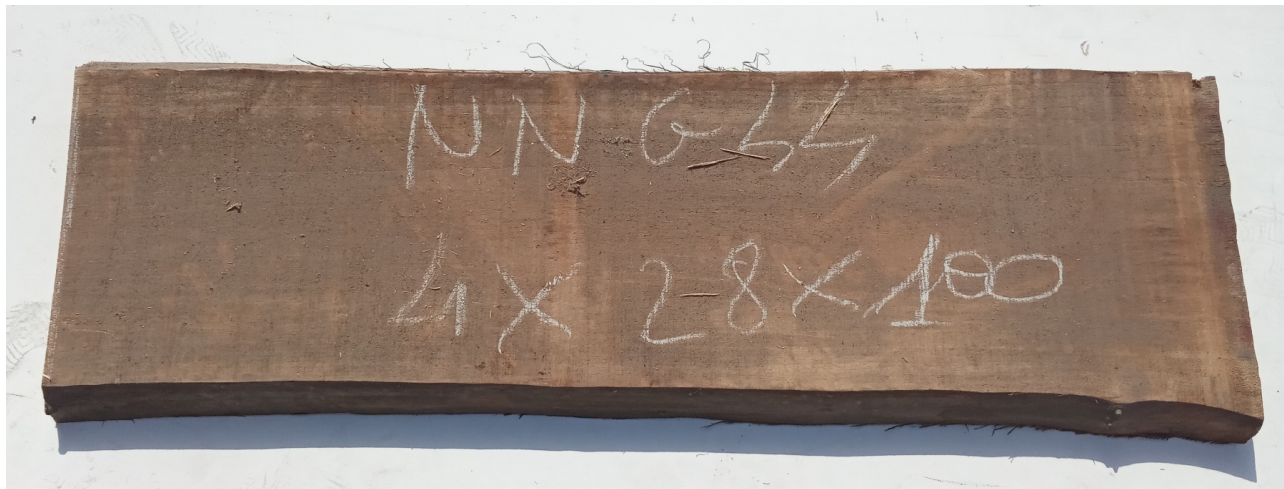

Brico Legno Store

Tecno Wood
Via Ettore D'Amore

Tavola Legno di Noce Nazionale Non Refilato Grezzo mm 40 x 280 x 1000

All'interno foto più dettagliate di questa tavola, fornita grezza non refilata. Legno di Noce Nazionale grezzo già stagionato Nelle foto al lato il pezzo oggetto di questa vendita, fotografato su entrambe le facce. si precisa che la misurazione viene prelevata verso il centro della tavola mediando la larghezza di entrambi i lati. PEZZO UNICO

Brico Legno Store

Tecno Wood
Via Ettore D'Amore

Descrizione Tavola in legno di Noce Nazionale grezzo già stagionato

Nelle foto al lato il pezzo oggetto di questa vendita, fotografato su entrambe le facce.

Dimensioni:

mm 40 x 280 x 1000

Pezzo unico disponibile

Si precisa che la misurazione viene prelevata verso il centro della tavola mediando la larghezza di entrambi i lati.

Dal menù a tendina è possibile acquistarlo anche piallato sulle 2 facce, chiaramente lo spessore si ridurrà intorno ai 30 mm circa.

Tolleranza sulle dimensioni come per legge.

CARATTERISTICHE:

Descrizione generale: durame marrone grigiastro con infiltrazioni irregolari più scure che formano strisce color fumo, alburno giallognolo nettamente differenziato; fibratura da dritta a ondulata (i pezzi di forma irregolare formano radiche piuttosto pregiate), tessitura abbastanza grossolana.