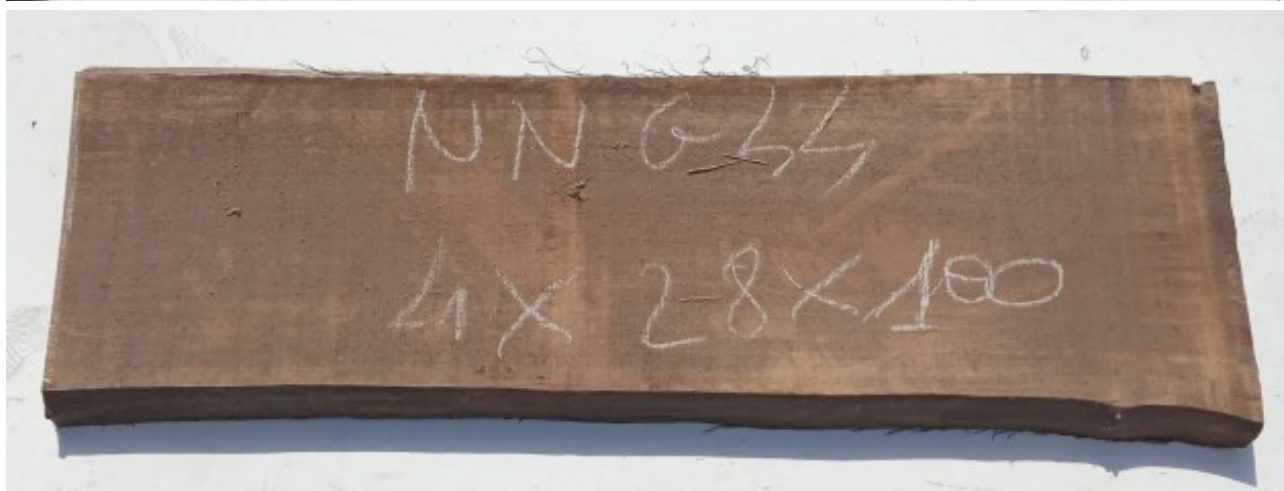

Brico Legno Store

Tecno Wood
Via Ettore D'Amore

Tavola Legno di Noce Nazionale Non Refilato Grezzo mm 40 x 280 x 1000

All'interno foto più dettagliate di questa tavola, fornita grezza non refilata. Legno di Noce Nazionale grezzo già stagionato Nelle foto al lato il pezzo oggetto di questa vendita, fotografato su entrambe le facce. si precisa che la misurazione viene prelevata verso il centro della tavola mediando la larghezza di entrambi i lati. PEZZO UNICO

Brico Legno Store

Tecno Wood
Via Ettore D'Amore

Descrizione Tavola in legno di Noce Nazionale grezzo già stagionato

Nelle foto al lato il pezzo oggetto di questa vendita, fotografato su entrambe le facce.

Dimensioni:

mm 40 x 280 x 1000

Pezzo unico disponibile

Si precisa che la misurazione viene prelevata verso il centro della tavola mediando la larghezza di entrambi i lati.

Dal menù a tendina è possibile acquistarlo anche piallato sulle 2 facce, chiaramente lo spessore si ridurrà intorno ai 30 mm circa.

Tolleranza sulle dimensioni come per legge.

CARATTERISTICHE:

Descrizione generale: durame marrone grigiastro con infiltrazioni irregolari più scure che formano strisce color fumo, alburno giallognolo nettamente differenziato; fibratura da dritta a ondulata (i pezzi di forma irregolare formano radiche piuttosto pregiate), tessitura abbastanza grossolana.