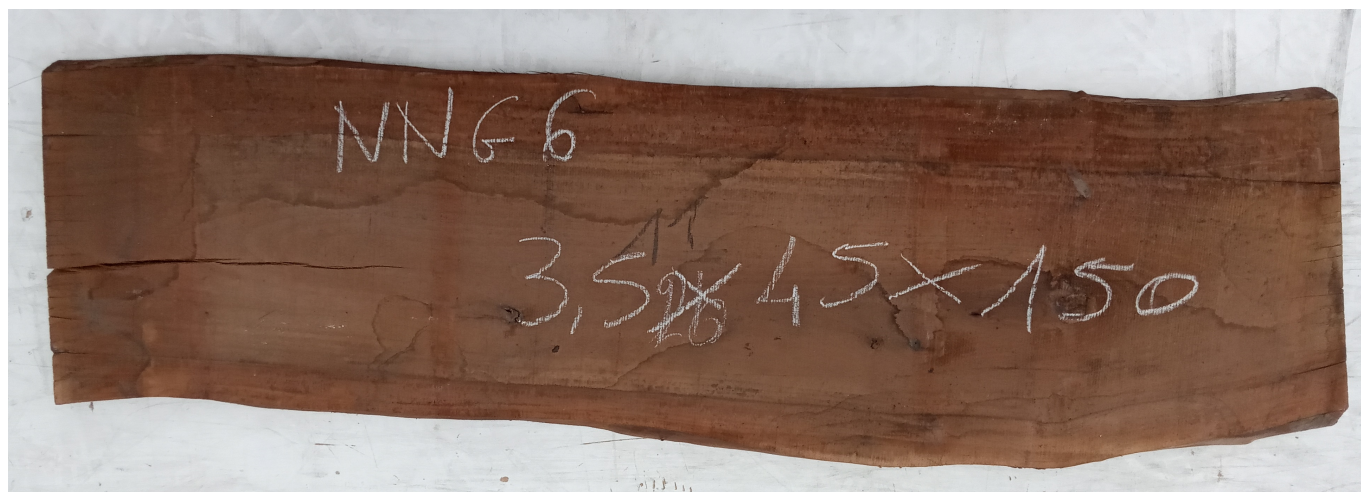

Tavola Legno di Noce Nazionale Non Refilato Grezzo mm 35 x 450 x 1500

Legno di Noce Nazionale grezzo già stagionato. Nelle foto al lato il pezzo oggetto di questa vendita, fotografato su entrambe le facce. PEZZO UNICO

Di solito spedito in 3-5 giorni

[Fai una domanda su questo prodotto](#)

Descrizione

Tavola in legno di **Noce Nazionale** grezzo già stagionato

Nelle foto al lato il pezzo oggetto di questa vendita, fotografato su entrambe le facce.

Dimensioni:

mm 35 x 450 x 1500

Pezzo unico disponibile

Si precisa che la misurazione viene prelevata verso il centro della tavola mediando la larghezza di entrambi i lati.

Dal menù a tendina è possibile acquistare la tavola anche piallata sulle due facce, lo spessore si ridurrà di circa 10/12 mm.

Tolleranza sulle dimensioni come per legge.

CARATTERISTICHE:

Descrizione generale: durame marrone grigiastro con infiltrazioni irregolari più scure che formano strisce color fumo, alborno giallognolo nettamente differenziato; fibratura da dritta a ondulata (i pezzi di forma irregolare formano radiche piuttosto pregiate), tessitura abbastanza grossolana.