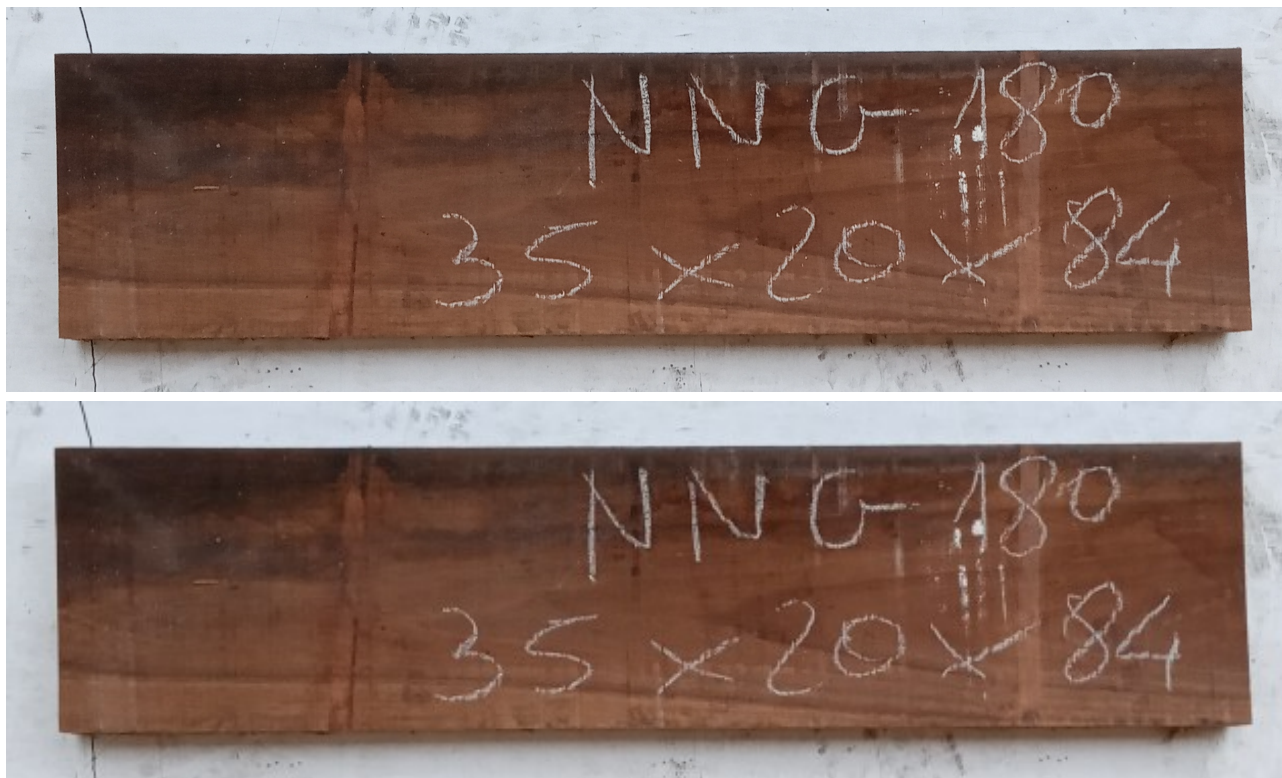

Brico Legno Store

Tecno Wood
Via Ettore D'Amore

Tavola Legno di Noce Nazionale Non Refilato Grezzo mm 35 x 200 x 840

Legno di Noce Nazionale grezzo già stagionato. Nelle foto al lato il pezzo oggetto di questa vendita, fotografato su entrambe le facce. PEZZO UNICO

Descrizione Tavola in legno di **Noce Nazionale** grezzo già stagionato

Nelle foto al lato il pezzo oggetto di questa vendita, fotografato su entrambe le facce.

Dimensioni:

Brico Legno Store

Tecno Wood
Via Ettore D'Amore

mm 35 x 200 x 840

Pezzo unico disponibile

Si precisa che la misurazione viene prelevata verso il centro della tavola mediando la larghezza di entrambi i lati.

Dal menù a tendina è possibile acquistare la tavola anche piallata sulle due facce, lo spessore si ridurrà di circa 10/12 mm.

Tolleranza sulle dimensioni come per legge.

CARATTERISTICHE:

Descrizione generale: durame marrone grigiastro con infiltrazioni irregolari più scure che formano strisce color fumo, albino giallognolo nettamente differenziato; fibratura da dritta a ondulata (i pezzi di forma irregolare formano radiche piuttosto pregiate), tessitura abbastanza grossolana.