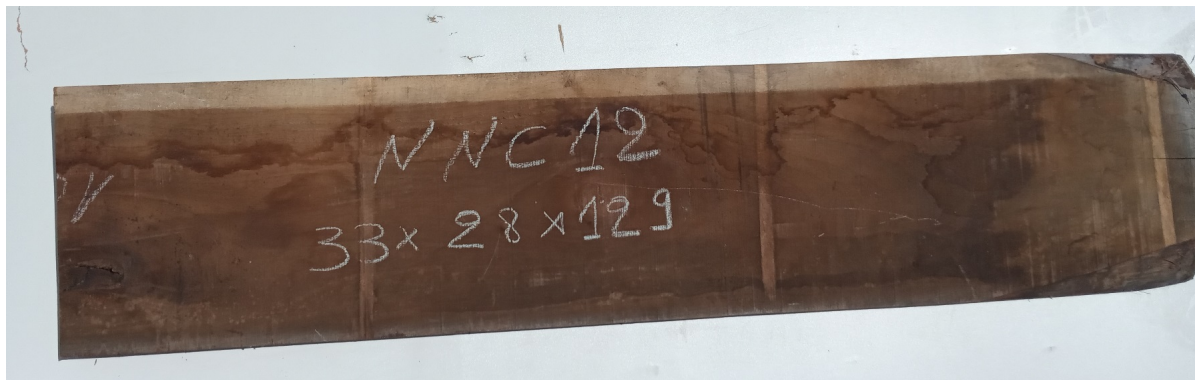

Tavola Legno di Noce Nazionale Non Refilato Grezzo mm 33 x 280 x 1290

Legno di Noce Nazionale grezzo già stagionato. Nelle foto al lato il pezzo oggetto di questa vendita, fotografato su entrambe le facce. PEZZO UNICO

Di solito spedito in 3-5 giorni

[Fai una domanda su questo prodotto](#)

Descrizione

Tavola in legno di **Noce Nazionale** grezzo già stagionato

Nelle foto al lato il pezzo oggetto di questa vendita, fotografato su entrambe le facce.

Dimensioni:

mm 33 x 280 x 1290

Pezzo unico disponibile

Si precisa che la misurazione viene prelevata verso il centro della tavola mediando la larghezza di entrambi i lati.

Dal menù a tendina è possibile acquistare la tavola anche piallata sulle due facce, lo spessore si ridurrà di circa 10/12 mm.

Tolleranza sulle dimensioni come per legge.

CARATTERISTICHE:

Descrizione generale: durame marrone grigiastro con infiltrazioni irregolari più scure che formano strisce color fumo, alborno giallognolo nettamente differenziato; fibratura da dritta a ondulata (i pezzi di forma irregolare formano radiche piuttosto pregiate), tessitura abbastanza grossolana.