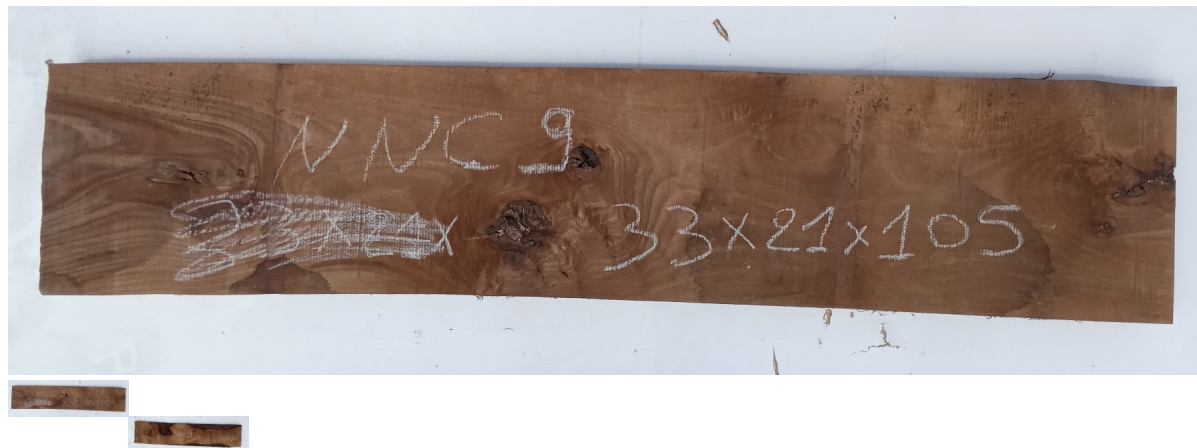

Tavola Legno di Noce Nazionale Non Refilato Grezzo mm 33 x 210 x 1500

Legno di Noce Nazionale grezzo già stagionato. Nelle foto al lato il pezzo oggetto di questa vendita, fotografato su entrambe le facce. PEZZO UNICO

Di solito spedito in 3-5 giorni

[Fai una domanda su questo prodotto](#)

Descrizione

Tavola in legno di **Noce Nazionale** grezzo già stagionato

Nelle foto al lato il pezzo oggetto di questa vendita, fotografato su entrambe le facce.

Dimensioni:

mm 33 x 210 x 1500

Pezzo unico disponibile

Si precisa che la misurazione viene prelevata verso il centro della tavola mediando la larghezza di entrambi i lati.

Dal menù a tendina è possibile acquistare la tavola anche piallata sulle due facce, lo spessore si ridurrà di circa 10/12 mm.

Tolleranza sulle dimensioni come per legge.

CARATTERISTICHE:

Descrizione generale: durame marrone grigiastro con infiltrazioni irregolari più scure che formano strisce color fumo, alborno giallognolo nettamente differenziato; fibratura da dritta a ondulata (i pezzi di forma irregolare formano radiche piuttosto pregiate), tessitura abbastanza grossolana.