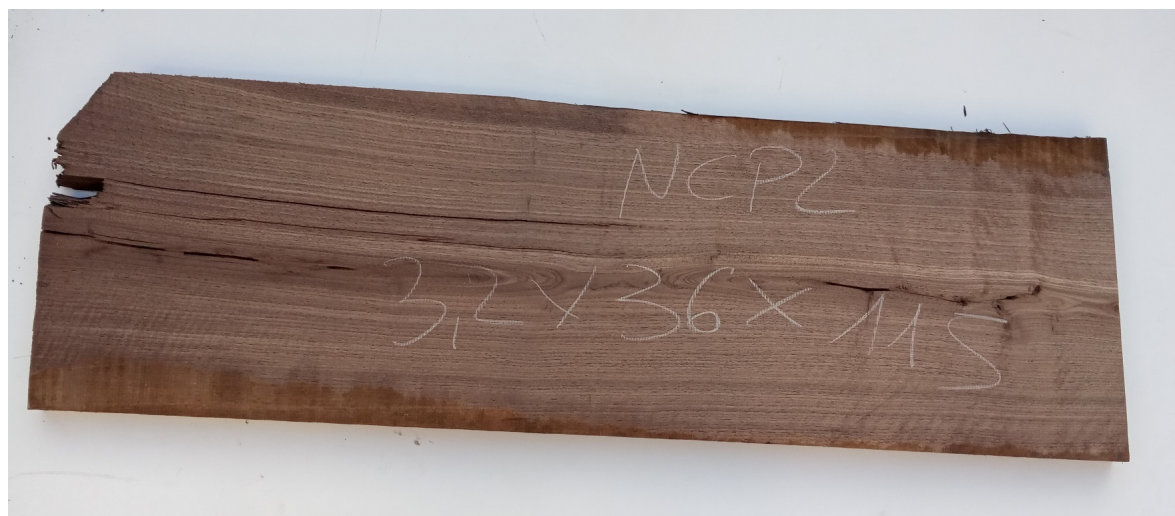

Tavola legno di Noce Canaletto Non Refilato Piallato mm 32 x 360 x 1150

All'interno foto più dettagliate di questa tavola in legno di Noce Canaletto, fornita non refilata con finitura piallata. Si precisa che la misurazione viene prelevata verso il centro della tavola mediando la larghezza di entrambi i lati. PEZZO UNICO

Di solito spedito in 3-5 giorni

[Fai una domanda su questo prodotto](#)

Descrizione

Tavola in legno massello di **Noce Canaletto** piallato

Nelle foto al lato il pezzo oggetto di questa vendita, fotografato su entrambe le facce.

Dimensioni:

mm 32 x 360 x 1150

Pezzo unico disponibile

Si precisa che la misurazione viene prelevata verso il centro della tavola mediando la larghezza di entrambi i lati.

Tolleranza sulle dimensioni come per legge.

CARATTERISTICHE:

Descrizione generale: Di colore scuro è molto simile al Noce europeo, ma più facile da reperire. La denominazione deriva dai canali interni che trasportano la clorofilla.

Usi principali: È utilizzato principalmente nell'industria del mobile per mobili e impiallaccature.