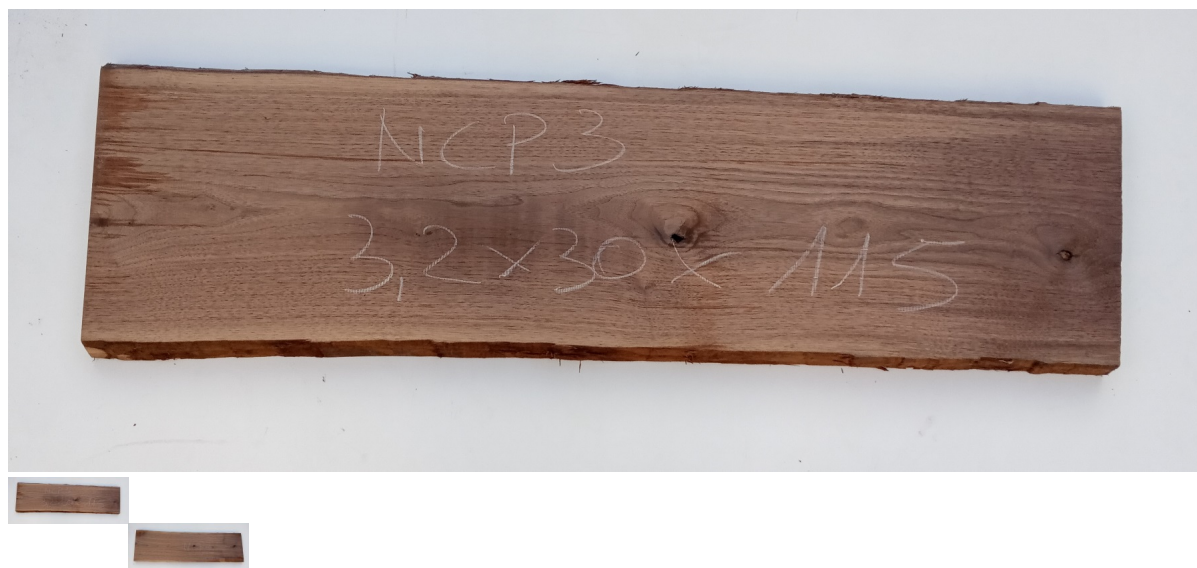

Tavola legno di Noce Canaletto Non Refilato Piallato mm 32 x 300 x 1150

All'interno foto più dettagliate di questa tavola in legno di Noce Canaletto, fornita non refilata con finitura piallata. Si precisa che la misurazione viene prelevata verso il centro della tavola mediando la larghezza di entrambi i lati. PEZZO UNICO

Di solito spedito in 3-5 giorni

[Fai una domanda su questo prodotto](#)

Descrizione

Tavola in legno massello di **Noce Canaletto** piallato

Nelle foto al lato il pezzo oggetto di questa vendita, fotografato su entrambe le facce.

Dimensioni:

mm 32 x 300 x 1150

Pezzo unico disponibile

Si precisa che la misurazione viene prelevata verso il centro della tavola mediando la larghezza di entrambi i lati.

Tolleranza sulle dimensioni come per legge.

CARATTERISTICHE:

Descrizione generale: Di colore scuro è molto simile al Noce europeo, ma più facile da reperire. La denominazione deriva dai canali interni che trasportano la clorofilla.

Usi principali: È utilizzato principalmente nell'industria del mobile per mobili e impiallaccature.