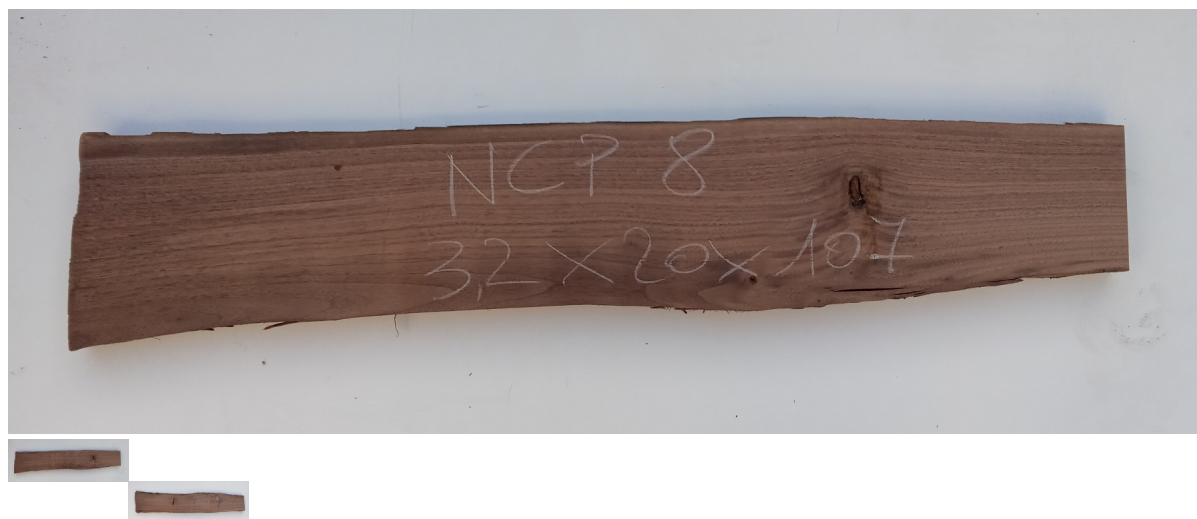

Tavola legno di Noce Canaletto Non Refilato Piallato mm 32 x 200 x 1070

All'interno foto più dettagliate di questa tavola in legno di Noce Canaletto, fornita non refilata con finitura piallata. Si precisa che la misurazione viene prelevata verso il centro della tavola mediando la larghezza di entrambi i lati. PEZZO UNICO

Di solito spedito in 3-5 giorni

[Fai una domanda su questo prodotto](#)

Descrizione

Tavola in legno massello di **Noce Canaletto** piallato

Nelle foto al lato il pezzo oggetto di questa vendita, fotografato su entrambe le facce.

Dimensioni:

mm 32 x 200 x 1070

Pezzo unico disponibile

Si precisa che la misurazione viene prelevata verso il centro della tavola mediando la larghezza di entrambi i lati.

Tolleranza sulle dimensioni come per legge.

CARATTERISTICHE:

Descrizione generale: Di colore scuro è molto simile al Noce europeo, ma più facile da reperire. La denominazione deriva dai canali interni che trasportano la clorofilla.

Usi principali: È utilizzato principalmente nell'industria del mobile per mobili e impiallaccature.