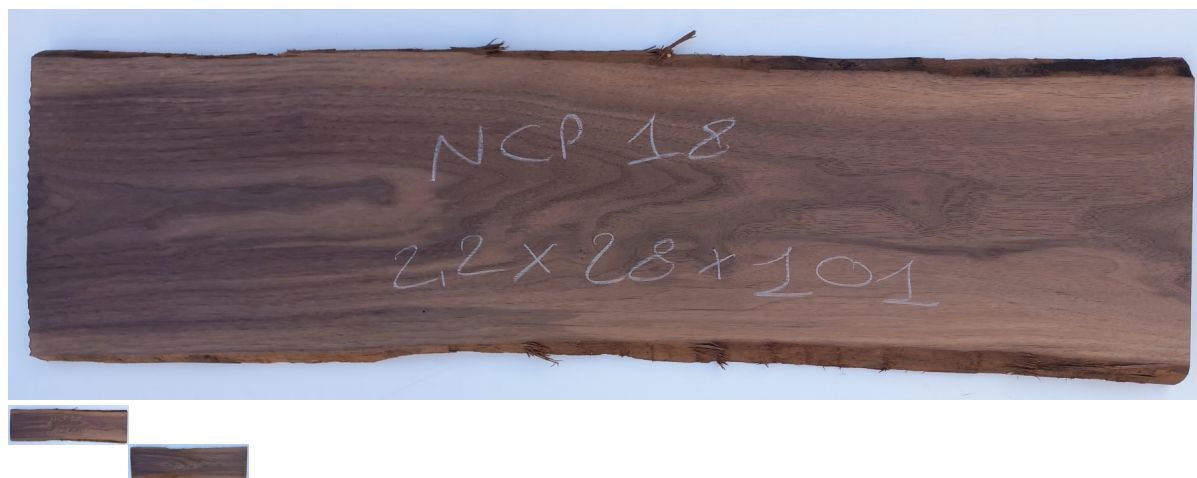

Tavola legno di Noce Canaletto Non Refilato Piallato mm 22 x 280 x 1010

All'interno foto più dettagliate di questa tavola in legno di Noce Canaletto, fornita non refilata con finitura piallata. Si precisa che la misurazione viene prelevata verso il centro della tavola mediando la larghezza di entrambi i lati. PEZZO UNICO

Di solito spedito in 3-5 giorni

[Fai una domanda su questo prodotto](#)

Descrizione

Tavola in legno massello di **Noce Canaletto** piallato

Nelle foto al lato il pezzo oggetto di questa vendita, fotografato su entrambe le facce.

Dimensioni:

mm 22 x 280 x 1010

Pezzo unico disponibile

Si precisa che la misurazione viene prelevata verso il centro della tavola mediando la larghezza di entrambi i lati.

Tolleranza sulle dimensioni come per legge.

CARATTERISTICHE:

Descrizione generale: Di colore scuro è molto simile al Noce europeo, ma più facile da reperire. La denominazione deriva dai canali interni che trasportano la clorofilla.

Usi principali: È utilizzato principalmente nell'industria del mobile per mobili e impiallaccature.