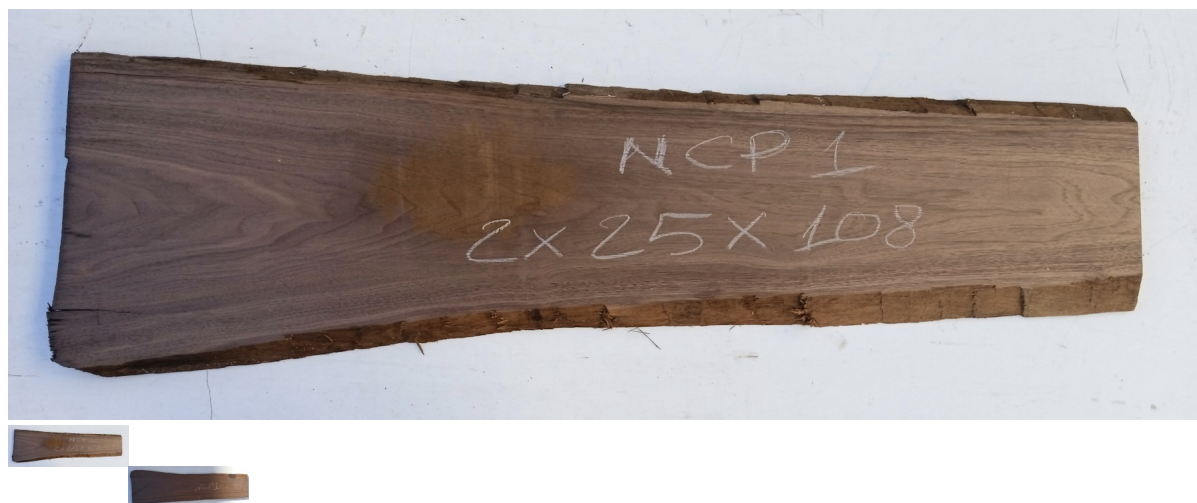

Tavola legno di Noce Canaletto Non Refilato Piallato mm 20 x 250 x 1080

All'interno foto più dettagliate di questa tavola in legno di Noce Canaletto, fornita non refilata con finitura piallata. Si precisa che la misurazione viene prelevata verso il centro della tavola mediando la larghezza di entrambi i lati. PEZZO UNICO

Di solito spedito in 3-5 giorni

[Fai una domanda su questo prodotto](#)

Descrizione

Tavola in legno massello di **Noce Canaletto** piallato

Nelle foto al lato il pezzo oggetto di questa vendita, fotografato su entrambe le facce.

Dimensioni:

mm 20 x 250 x 1080

Pezzo unico disponibile

Si precisa che la misurazione viene prelevata verso il centro della tavola mediando la larghezza di entrambi i lati.

Tolleranza sulle dimensioni come per legge.

CARATTERISTICHE:

Descrizione generale: Di colore scuro è molto simile al Noce europeo, ma più facile da reperire. La denominazione deriva dai canali interni che trasportano la clorofilla.

Usi principali: È utilizzato principalmente nell'industria del mobile per mobili e impiallaccature.