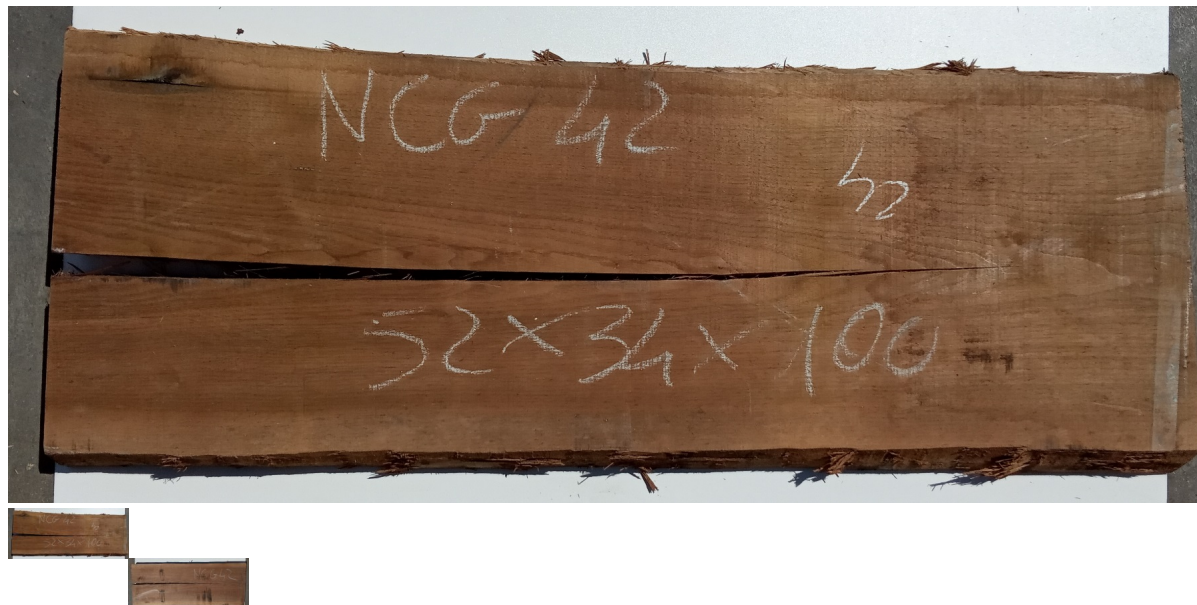

## Tavola Legno di Noce Canaletto Non Refilato Grezzo mm 52 x 340 x 1000

All'interno foto più dettagliate di questa tavola in legno di Noce Canaletto, fornita non refilata con finitura grezza. Si precisa che la misurazione viene prelevata verso il centro della tavola mediando la larghezza di entrambi i lati. PEZZO UNICO

Di solito spedito in 3-5 giorni

[Fai una domanda su questo prodotto](#)

Descrizione

Tavola in legno massello di **Noce Canaletto** grezzo già stagionato

Nelle foto al lato il pezzo oggetto di questa vendita, fotografato su entrambe le facce.

**Dimensione:**

mm 52 x 340 x 1000

**Pezzo unico disponibile**

Si precisa che la misurazione viene prelevata verso il centro della tavola mediando la larghezza di entrambi i lati.

Dal menù a tendina è possibile acquistare la tavola anche piallata sulle due facce, lo spessore si ridurrà di circa 10/12 mm.

Tolleranza sulle dimensioni come per legge.

**CARATTERISTICHE:**

**Descrizione generale:** Di colore scuro è molto simile al Noce europeo, ma più facile da reperire. La denominazione deriva dai canali interni che trasportano la clorofilla.