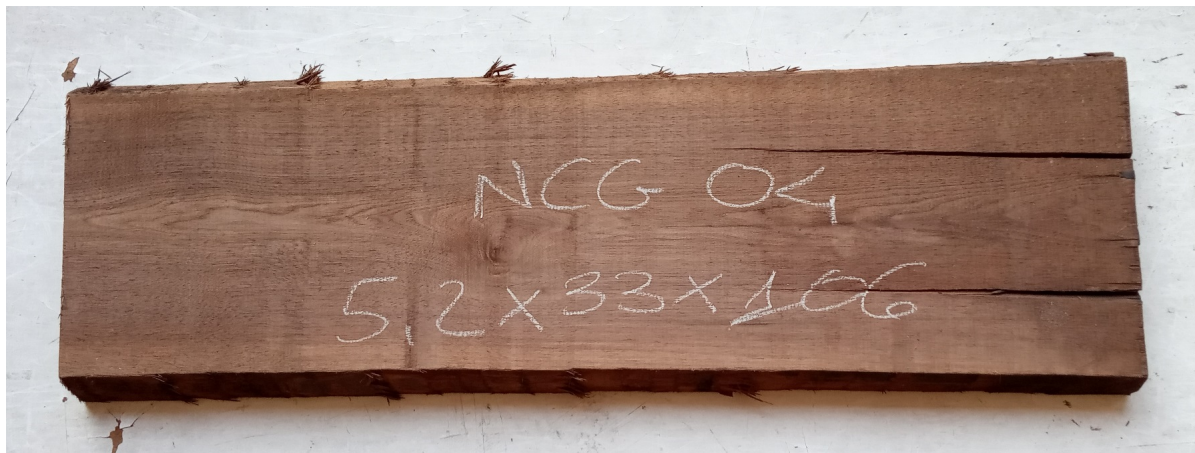

Tavola Legno di Noce Canaletto Non Refilato Grezzo mm 52 x 330 x 1060

All'interno foto più dettagliate di questa tavola in legno di Noce Canaletto, fornita non refilata con finitura grezza. Si precisa che la misurazione viene prelevata verso il centro della tavola mediando la larghezza di entrambi i lati. PEZZO UNICO

Di solito spedito in 3-5 giorni

[Fai una domanda su questo prodotto](#)

Descrizione

Tavola in legno massello di **Noce Canaletto** grezzo già stagionato

Nelle foto al lato il pezzo oggetto di questa vendita, fotografato su entrambe le facce.

Dimensione:

mm 52 x 330 x 1060

Pezzo unico disponibile

Si precisa che la misurazione viene prelevata verso il centro della tavola mediando la larghezza di entrambi i lati.

Dal menù a tendina è possibile acquistare la tavola anche piallata sulle due facce, lo spessore si ridurrà di circa 10/12 mm.

Tolleranza sulle dimensioni come per legge.

CARATTERISTICHE:

Descrizione generale: Di colore scuro è molto simile al Noce europeo, ma più facile da reperire. La denominazione deriva dai canali interni che trasportano la clorofilla.