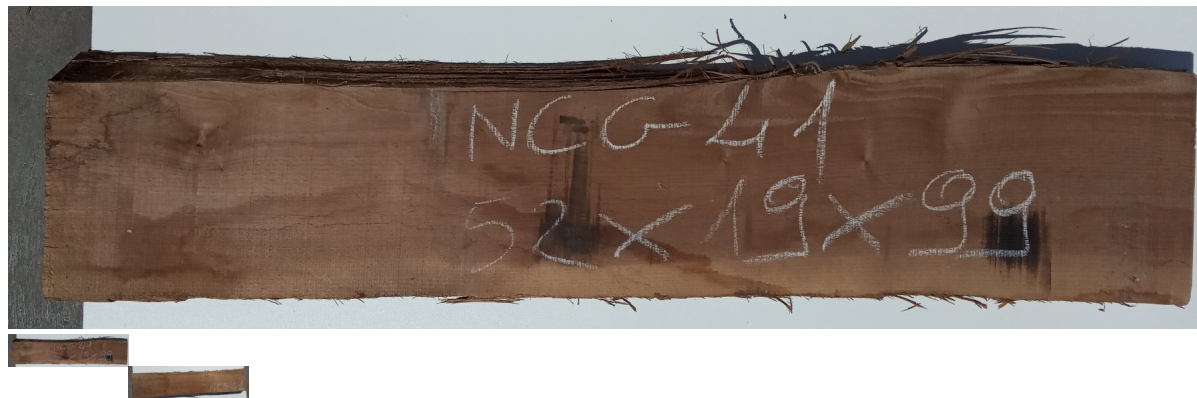

## Tavola Legno di Noce Canaletto Non Refilato Grezzo mm 52 x 190 x 990

All'interno foto più dettagliate di questa tavola in legno di Noce Canaletto, fornita non refilata con finitura grezza. Si precisa che la misurazione viene prelevata verso il centro della tavola mediando la larghezza di entrambi i lati. PEZZO UNICO

[Fai una domanda su questo prodotto](#)

Descrizione

Tavola in legno massello di **Noce Canaletto** grezzo già stagionato

Nelle foto al lato il pezzo oggetto di questa vendita, fotografato su entrambe le facce.

**Dimensione:**

mm 52 x 190 x 990

**Pezzo unico disponibile**

Si precisa che la misurazione viene prelevata verso il centro della tavola mediando la larghezza

di entrambi i lati.

Dal menù a tendina è possibile acquistare la tavola anche piallata sulle due facce, lo spessore si ridurrà di circa 10/12 mm.

## CARATTERISTICHE:

**Descrizione generale:** Di colore scuro è molto simile al Noce europeo, ma più facile da reperire. La denominazione deriva dai canali interni che trasportano la clorofilla.

**Usi principali:** È utilizzato principalmente nell'industria del mobile per mobili e impiallacciate.