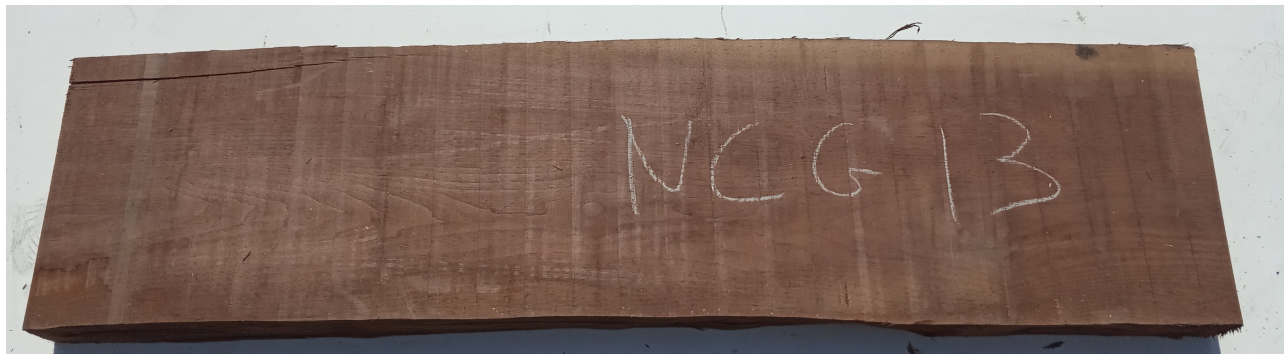

Brico Legno Store

Tecno Wood
Via Ettore D'Amore

Tavola Legno di Noce Canaletto Non Refilato Grezzo mm 50 x 260 x 950

All'interno foto più dettagliate di questa tavola in legno di Noce Canaletto, fornita non refilata con finitura grezza. Si precisa che la misurazione viene prelevata verso il centro della tavola mediando la larghezza di entrambi i lati.

[Fai una domanda su questo prodotto](#)

Descrizione
Il legno di **Noce Canaletto** (noto anche come Noce Americano) è un' **essenza pregiata** nell'ambito della falegnameria, dell'ebanisteria di alto pregio e del design contemporaneo. Questa tipologia di Noce è ricercato per la sua colorazione intensa e le venature eleganti, che conferiscono un

Questa tavola è fornita non refilata (con bordi naturali del tronco) e grezza, ciò permette di mantenere l'aspetto autentico del tronco, valorizzando l'estetica organica del legno. Nelle foto al lato è visibile il pezzo oggetto di questa vendita, fotografato su entrambe le facce per mostrarne la venatura unica.

Dimensioni:

mm 50 x 260 x 950

Previste leggere tolleranze dimensionali. La misurazione viene prelevata verso il centro della tavola mediando la larghezza di entrambi i lati.

Pezzo unico disponibile.

È possibile acquistare la tavola grezza oppure piallata sulle 2 facce larghe scegliendo la variante "piallato 2 lati" dal menu a tendina. Tale lavorazione ridurrà lo spessore della tavola di circa 8/10 mm.