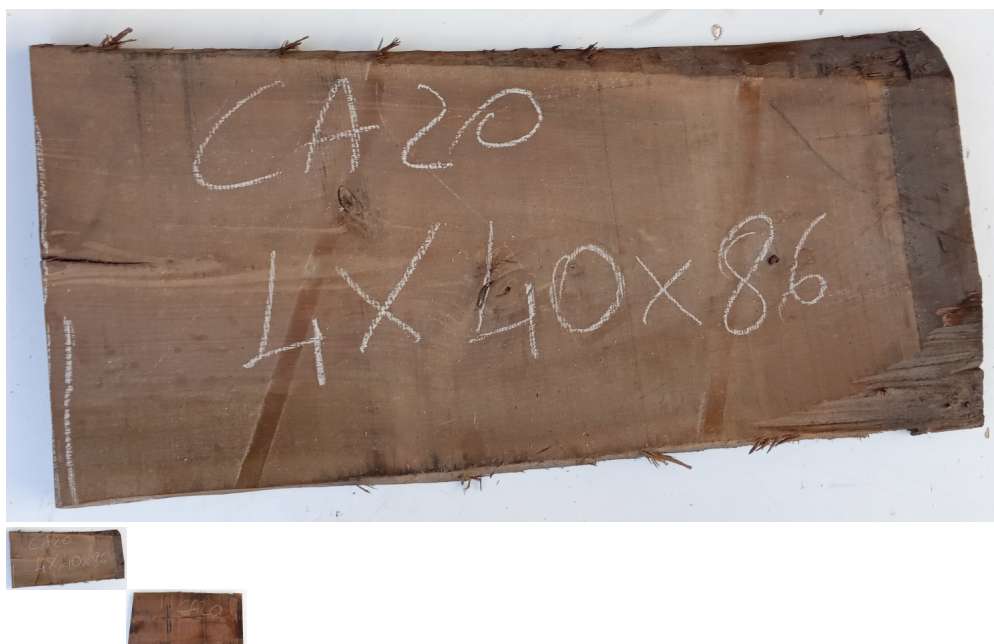

Tavola Legno di Noce Canaletto Non Refilato Grezzo mm 40 x 400 x 860

All'interno foto più dettagliate di questa tavola in legno di Noce Canaletto, fornita non refilata con finitura grezza. Si precisa che la misurazione viene prelevata verso il centro della tavola mediando la larghezza di entrambi i lati. PEZZO UNICO

Di solito spedito in 3-5 giorni

[Fai una domanda su questo prodotto](#)

Descrizione

Tavola in legno massello di **Noce Canaletto** grezzo già stagionato

Nelle foto al lato il pezzo oggetto di questa vendita, fotografato su entrambe le facce.

Dimensione:

mm 40 x 400 x 860

Pezzo unico disponibile

Si precisa che la misurazione viene prelevata verso il centro della tavola mediando la larghezza di entrambi i lati.

Dal menù a tendina è possibile acquistare la tavola anche piallata sulle due facce, lo spessore si ridurrà di circa 10/12 mm.

Tolleranza sulle dimensioni come per legge.

CARATTERISTICHE:

Descrizione generale: Di colore scuro è molto simile al Noce europeo, ma più facile da reperire. La denominazione deriva dai canali interni che trasportano la clorofilla.