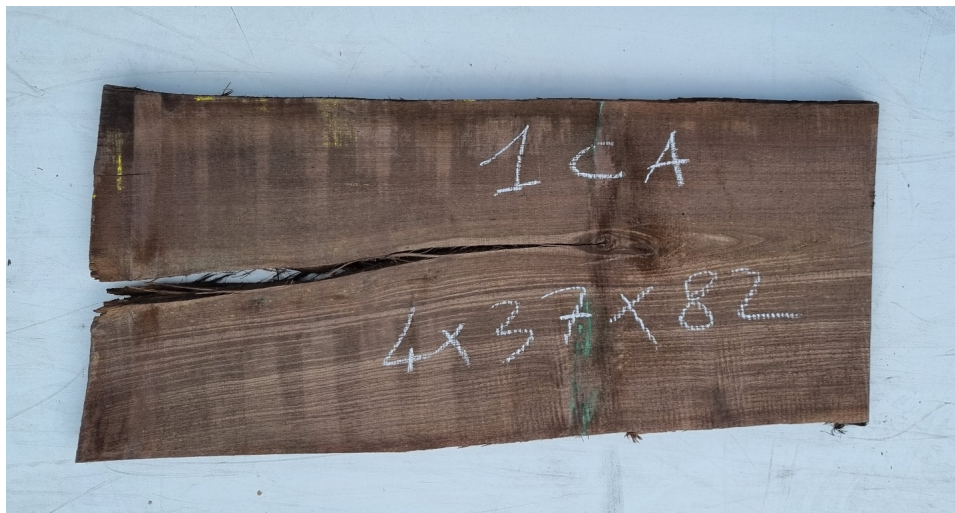

Tavola Legno di Noce Canaletto Non Refilato Grezzo mm 40 x 370 x 820

All'interno foto più dettagliate di questa tavola in legno di Noce Canaletto, fornita non refilata con finitura grezza. Si precisa che la misurazione viene prelevata verso il centro della tavola mediando la larghezza di entrambi i lati. PEZZO UNICO

Di solito spedito in 3-5 giorni

[Fai una domanda su questo prodotto](#)

Descrizione

Tavola in legno massello di **Noce Canaletto** grezzo già stagionato

Nelle foto al lato il pezzo oggetto di questa vendita, fotografato su entrambe le facce.

Dimensione:

mm 40 x 370 x 820

Pezzo unico disponibile

Si precisa che la misurazione viene prelevata verso il centro della tavola mediando la larghezza di entrambi i lati.

Dal menù a tendina è possibile acquistare la tavola anche piallata sulle due facce, lo spessore si ridurrà di circa 10/12 mm.

Tolleranza sulle dimensioni come per legge.

CARATTERISTICHE:

Descrizione generale: Di colore scuro è molto simile al Noce europeo, ma più facile da reperire. La denominazione deriva dai canali interni che trasportano la clorofilla.