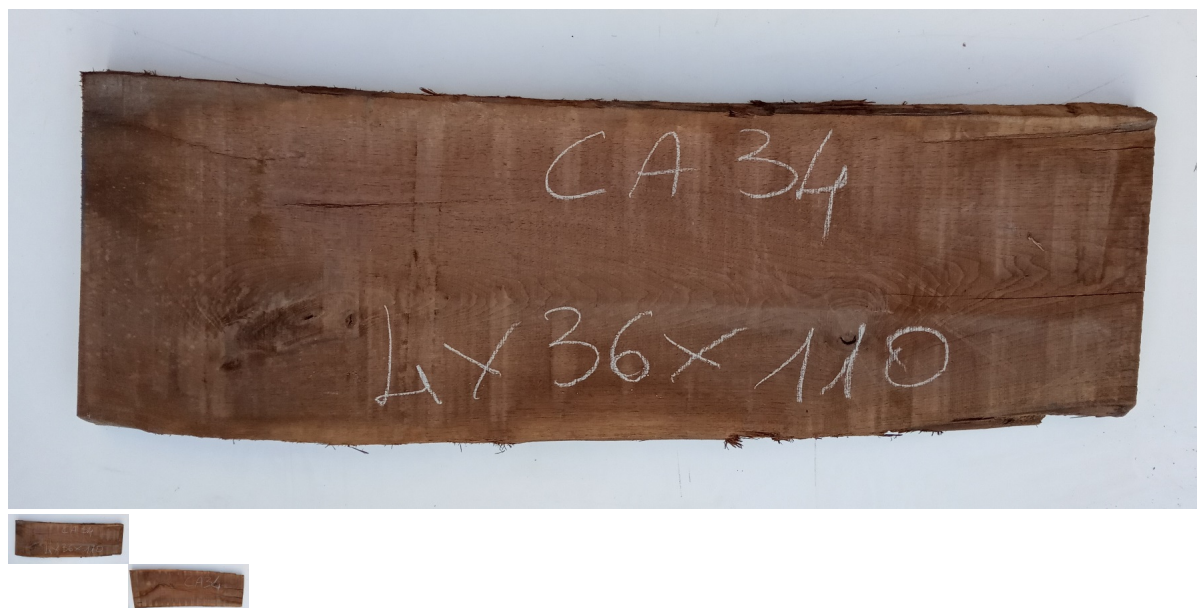

Tavola Legno di Noce Canaletto Non Refilato Grezzo mm 40 x 360 x 1100

All'interno foto più dettagliate di questa tavola in legno di Noce Canaletto, fornita non refilata con finitura grezza. Si precisa che la misurazione viene prelevata verso il centro della tavola mediando la larghezza di entrambi i lati. PEZZO UNICO

Di solito spedito in 3-5 giorni

[Fai una domanda su questo prodotto](#)

Descrizione

Tavola in legno massello di **Noce Canaletto** grezzo già stagionato

Nelle foto al lato il pezzo oggetto di questa vendita, fotografato su entrambe le facce.

Dimensione:

mm 40 x 360 x 1100

Pezzo unico disponibile

Si precisa che la misurazione viene prelevata verso il centro della tavola mediando la larghezza di entrambi i lati.

Dal menù a tendina è possibile acquistare la tavola anche piallata sulle due facce, lo spessore si ridurrà di circa 10/12 mm.

Tolleranza sulle dimensioni come per legge.

CARATTERISTICHE:

Descrizione generale: Di colore scuro è molto simile al Noce europeo, ma più facile da reperire. La denominazione deriva dai canali interni che trasportano la clorofilla.