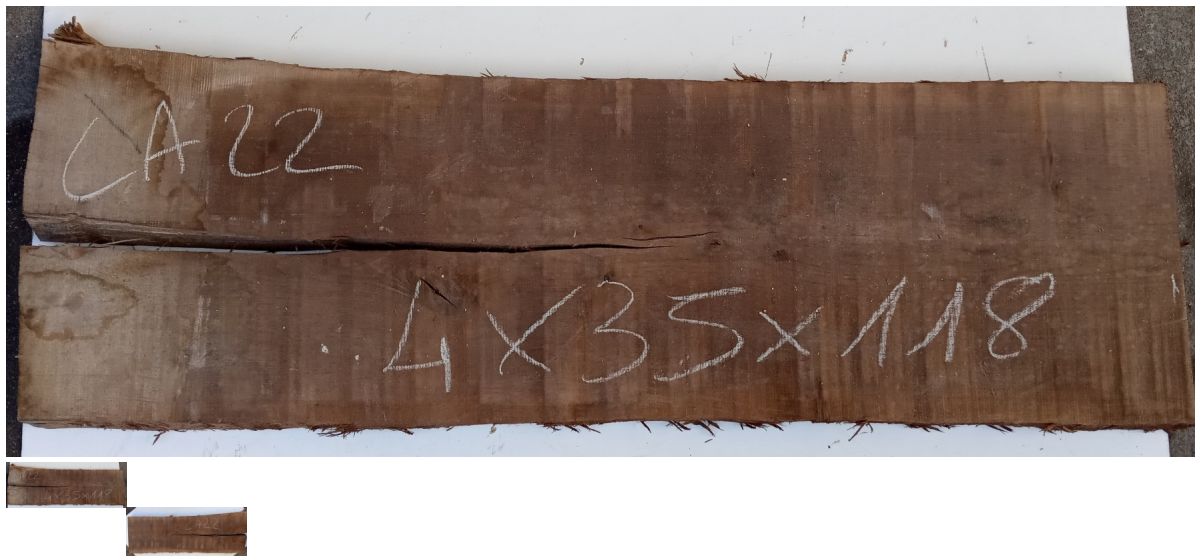

## Tavola Legno di Noce Canaletto Non Refilato Grezzo mm 40 x 350 x 1180

All'interno foto più dettagliate di questa tavola in legno di Noce Canaletto, fornita non refilata con finitura grezza. Si precisa che la misurazione viene prelevata verso il centro della tavola mediando la larghezza di entrambi i lati. PEZZO UNICO

Di solito spedito in 3-5 giorni

[Fai una domanda su questo prodotto](#)

Descrizione

Tavola in legno massello di **Noce Canaletto** grezzo già stagionato

Nelle foto al lato il pezzo oggetto di questa vendita, fotografato su entrambe le facce.

### **Pezzo unico disponibile**

Si precisa che la misurazione viene prelevata verso il centro della tavola mediando la larghezza di entrambi i lati.

Dal menù a tendina è possibile acquistare la tavola anche piallata sulle due facce, lo spessore si ridurrà di circa 10/12 mm.

### **CARATTERISTICHE:**

**Descrizione generale:** Di colore scuro è molto simile al Noce europeo, ma più facile da reperire. La denominazione deriva dai canali interni che trasportano la clorofilla.

**Usi principali:** È utilizzato principalmente nell'industria del mobile per mobili e impiallacciate.