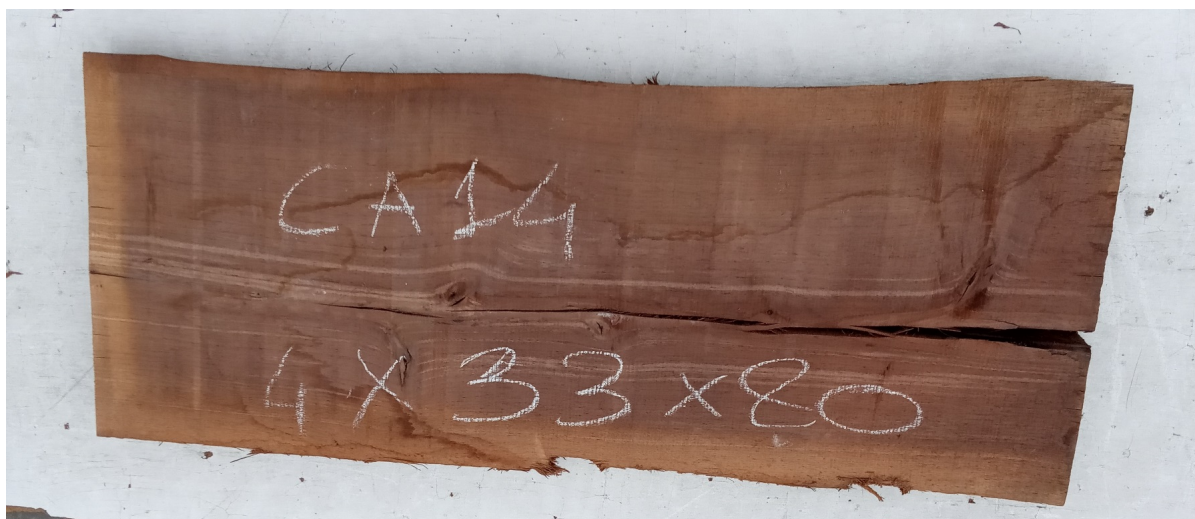

## Tavola Legno di Noce Canaletto Non Refilato Grezzo mm 40 x 330 x 800

All'interno foto più dettagliate di questa tavola in legno di Noce Canaletto, fornita non refilata con finitura grezza. Si precisa che la misurazione viene prelevata verso il centro della tavola mediando la larghezza di entrambi i lati. PEZZO UNICO

Di solito spedito in 3-5 giorni

[Fai una domanda su questo prodotto](#)

Descrizione

Tavola in legno massello di **Noce Canaletto** grezzo già stagionato

Nelle foto al lato il pezzo oggetto di questa vendita, fotografato su entrambe le facce.

### **Pezzo unico disponibile**

Si precisa che la misurazione viene prelevata verso il centro della tavola mediando la larghezza di entrambi i lati.

Dal menù a tendina è possibile acquistare la tavola anche piallata sulle due facce, lo spessore si ridurrà di circa 10/12 mm.

### **CARATTERISTICHE:**

**Descrizione generale:** Di colore scuro è molto simile al Noce europeo, ma più facile da reperire. La denominazione deriva dai canali interni che trasportano la clorofilla.

**Usi principali:** È utilizzato principalmente nell'industria del mobile per mobili e impiallacciate.