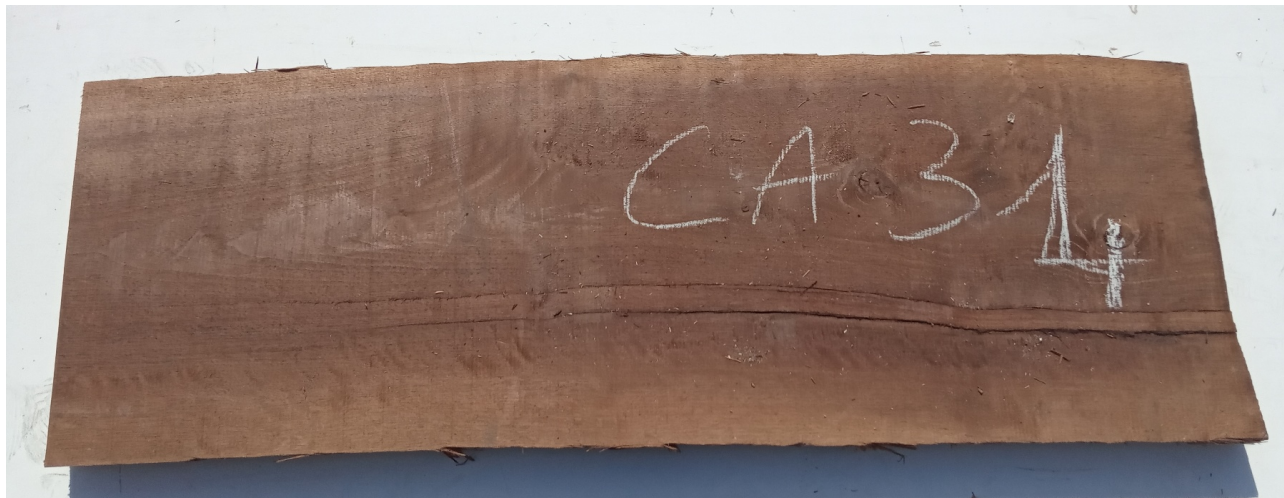

# Brico Legno Store

Tecno Wood  
Via Ettore D'Amore

## Tavola Legno di Noce Canaletto Non Refilato Grezzo mm 40 x 300 x 930

All'interno foto più dettagliate di questa tavola in legno di Noce Canaletto, fornita non refilata con finitura grezza. Si precisa che la misurazione viene prelevata verso il centro della tavola mediando la larghezza di entrambi i lati.

# Brico Legno Store

Tecno Wood  
Via Ettore D'Amore

---

Descrizione Tavola in legno massello di **Noce Canaletto** grezzo già stagionato

Nelle foto al lato il pezzo oggetto di questa vendita, fotografato su entrambe le facce.

**Dimensione:**

mm 40 x 300 x 930

**Pezzo unico disponibile**

Si precisa che la misurazione viene prelevata verso il centro della tavola mediando la larghezza di entrambi i lati.

Dal menù a tendina è possibile acquistare la tavola anche piallata sulle due facce, lo spessore si ridurrà di circa 10/12 mm.