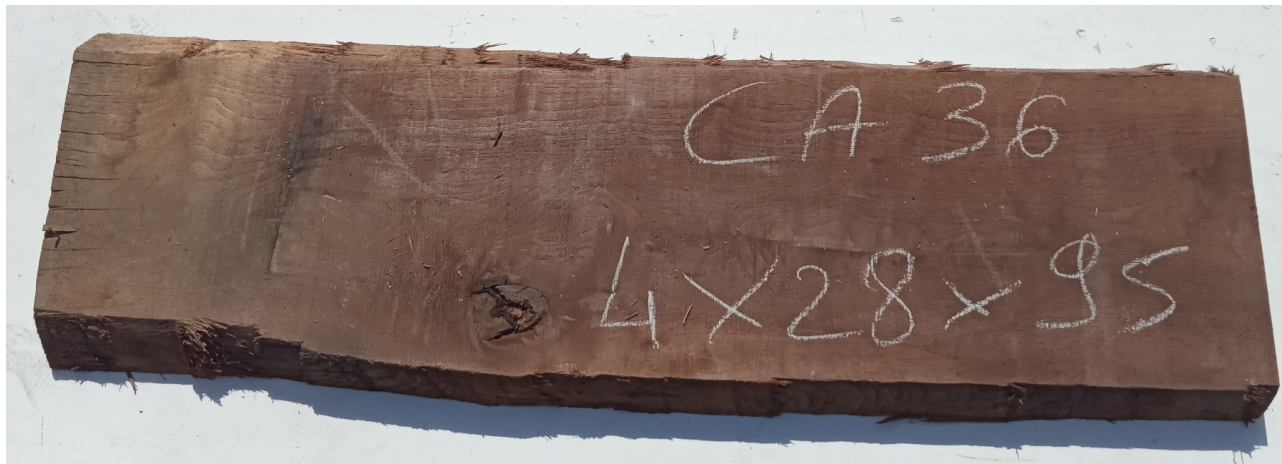

Brico Legno Store

Tecno Wood
Via Ettore D'Amore

Tavola Legno di Noce Canaletto Non Refilato Grezzo mm 40 x 280 x 950

All'interno foto più dettagliate di questa tavola in legno di Noce Canaletto, fornita non refilata con finitura grezza. Si precisa che la misurazione viene prelevata verso il centro della tavola mediando la larghezza di entrambi i lati.

[Fai una domanda su questo prodotto](#)

Brico Legno Store

Tecno Wood
Via Ettore D'Amore

Descrizione Tavola in legno massello di **Noce Canaletto** grezzo già stagionato

Nelle foto al lato il pezzo oggetto di questa vendita, fotografato su entrambe le facce.

Dimensione:

mm 40 x 280 x 950

Pezzo unico disponibile

Si precisa che la misurazione viene prelevata verso il centro della tavola mediando la larghezza di entrambi i lati.

Dal menù a tendina è possibile acquistare la tavola anche piallata sulle due facce, lo spessore si ridurrà di circa 10/12 mm.

Tolleranza sulle dimensioni come per legge.

CARATTERISTICHE:

Descrizione generale: Di colore scuro è molto simile al Noce europeo, ma più facile da reperire. La denominazione deriva dai canali interni che trasportano la clorofilla.