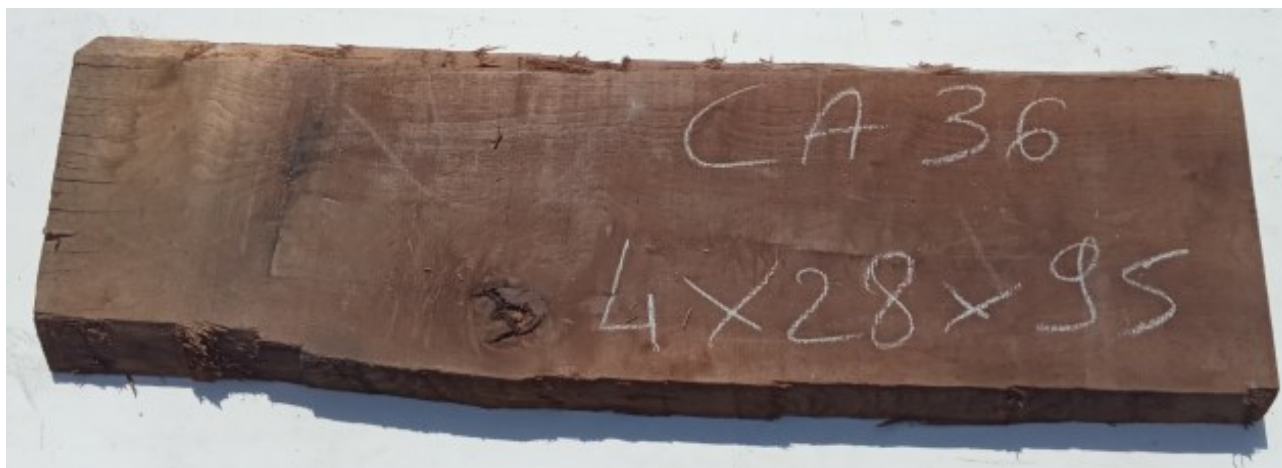

Brico Legno Store

Tecno Wood
Via Ettore D'Amore

Tavola Legno di Noce Canaletto Non Refilato Grezzo mm 40 x 280 x 950

All'interno foto più dettagliate di questa tavola in legno di Noce Canaletto, fornita non refilata con finitura grezza. Si precisa che la misurazione viene prelevata verso il centro della tavola mediando la larghezza di entrambi i lati.

[Fai una domanda su questo prodotto](#)

Brico Legno Store

Tecno Wood
Via Ettore D'Amore

Descrizione Tavola in legno massello di **Noce Canaletto** grezzo già stagionato

Nelle foto al lato il pezzo oggetto di questa vendita, fotografato su entrambe le facce.

Dimensione:

mm 40 x 280 x 950

Pezzo unico disponibile

Si precisa che la misurazione viene prelevata verso il centro della tavola mediando la larghezza di entrambi i lati.

Dal menù a tendina è possibile acquistare la tavola anche piallata sulle due facce, lo spessore si ridurrà di circa 10/12 mm.

Tolleranza sulle dimensioni come per legge.

CARATTERISTICHE:

Descrizione generale: Di colore scuro è molto simile al Noce europeo, ma più facile da reperire. La denominazione deriva dai canali interni che trasportano la clorofilla.