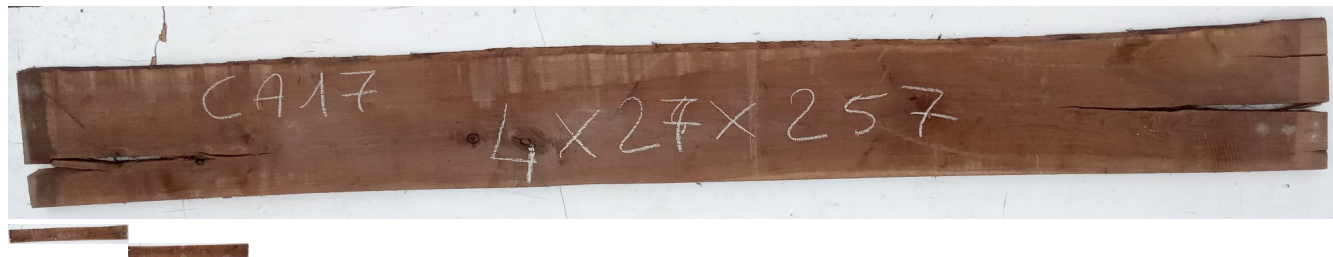

Tavola Legno di Noce Canaletto Non Refilato Grezzo mm 40 x 270 x 2570

All'interno foto più dettagliate di questa tavola in legno di Noce Canaletto, fornita non refilata con finitura grezza. Si precisa che la misurazione viene prelevata verso il centro della tavola mediando la larghezza di entrambi i lati. PEZZO UNICO

Di solito spedito in 3-5 giorni

[Fai una domanda su questo prodotto](#)

Descrizione

Tavola in legno massello di **Noce Canaletto** grezzo già stagionato

Nelle foto al lato il pezzo oggetto di questa vendita, fotografato su entrambe le facce.

Dimensione:

mm 40 x 270 x 2570

Pezzo unico disponibile

Si precisa che la misurazione viene prelevata verso il centro della tavola mediando la larghezza di entrambi i lati.

Dal menù a tendina è possibile acquistare la tavola anche piallata sulle due facce, lo spessore si ridurrà di circa 10/12 mm.

Tolleranza sulle dimensioni come per legge.

CARATTERISTICHE:

Descrizione generale: Di colore scuro è molto simile al Noce europeo, ma più facile da reperire. La denominazione deriva dai canali interni che trasportano la clorofilla.