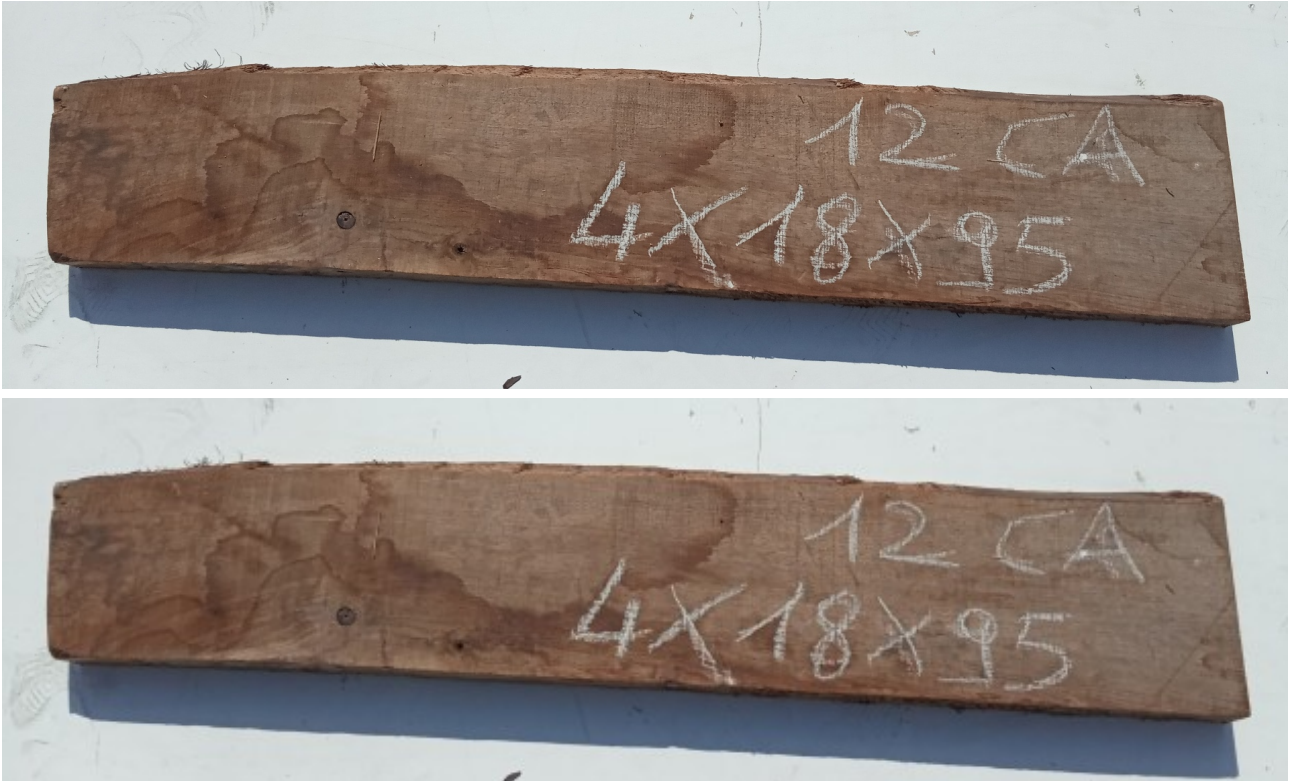

# Brico Legno Store

Tecno Wood  
Via Ettore D'Amore

## Tavola Legno di Noce Canaletto Non Refilato Grezzo mm 40 x 180 x 950

All'interno foto più dettagliate di questa tavola in legno di Noce Canaletto, fornita non refilata con finitura grezza. Si precisa che la misurazione viene prelevata verso il centro della tavola mediando la larghezza di entrambi i lati.  
PEZZO UNICO

Descrizione Tavola in legno massello di **Noce Canaletto** grezzo già stagionato

Nelle foto al lato il pezzo oggetto di questa vendita, fotografato su entrambe le facce.

**Dimensione:**

## **Pezzo unico disponibile**

Si precisa che la misurazione viene prelevata verso il centro della tavola mediando la larghezza di entrambi i lati.

Dal menù a tendina è possibile acquistare la tavola anche piallata sulle due facce, lo spessore si ridurrà di circa 10/12 mm.