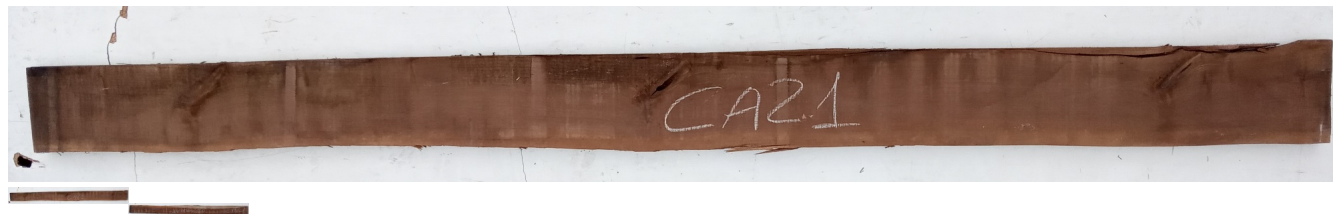

Tavola Legno di Noce Canaletto Non Refilato Grezzo mm 40 x 180 x 2500

All'interno foto più dettagliate di questa tavola in legno di Noce Canaletto, fornita non refilata con finitura grezza. Si precisa che la misurazione viene prelevata verso il centro della tavola mediando la larghezza di entrambi i lati. PEZZO UNICO

Di solito spedito in 3-5 giorni

[Fai una domanda su questo prodotto](#)

Descrizione

Tavola in legno massello di **Noce Canaletto** grezzo già stagionato

Nelle foto al lato il pezzo oggetto di questa vendita, fotografato su entrambe le facce.

Dimensione:

mm 40 x 180 x 2500

Pezzo unico disponibile

Si precisa che la misurazione viene prelevata verso il centro della tavola mediando la larghezza di entrambi i lati.

Dal menù a tendina è possibile acquistare la tavola anche piallata sulle due facce, lo spessore si ridurrà di circa 10/12 mm.

Tolleranza sulle dimensioni come per legge.

CARATTERISTICHE:

Descrizione generale: Di colore scuro è molto simile al Noce europeo, ma più facile da reperire. La denominazione deriva dai canali interni che trasportano la clorofilla.