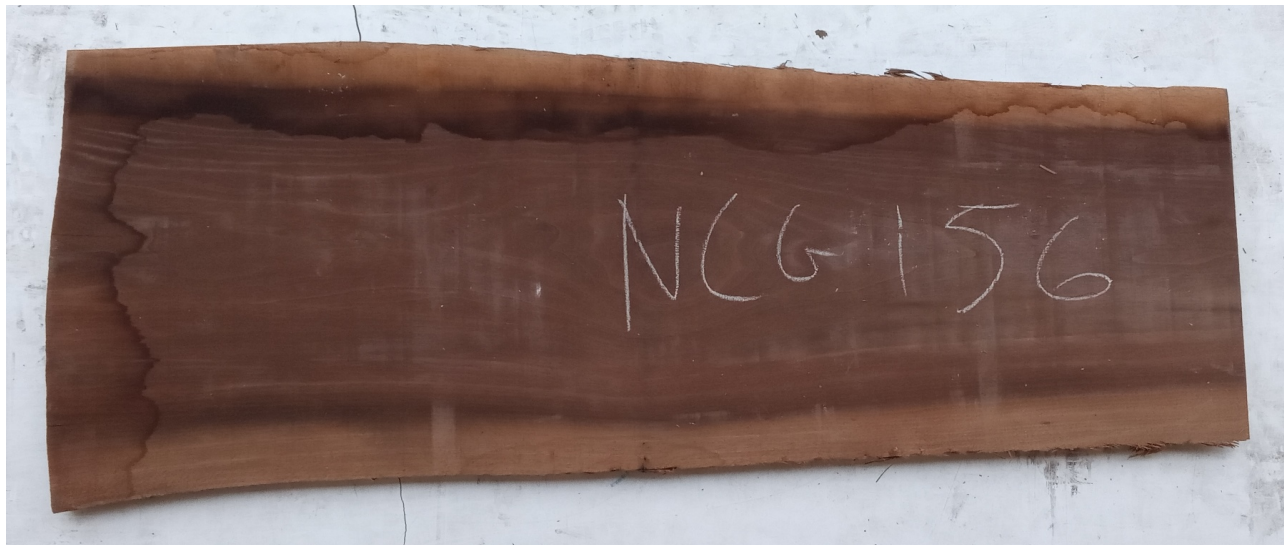

Brico Legno Store

Tecno Wood
Via Ettore D'Amore

Tavola Legno di Noce Canaletto Non Refilato Grezzo mm 30 x 380 x 1120

All'interno foto più dettagliate di questa tavola in legno di Noce Canaletto, fornita non refilata con finitura grezza. Si precisa che la misurazione viene prelevata verso il centro della tavola mediando la larghezza di entrambi i lati.

[Fai una domanda su questo prodotto](#)

Brico Legno Store

Tecno Wood
Via Ettore D'Amore

Descrizione Tavola in legno massello di **Noce Canaletto** grezzo già stagionato

Nelle foto al lato il pezzo oggetto di questa vendita, fotografato su entrambe le facce.

Dimensione:

mm 30 x 380 x 1120

Pezzo unico disponibile

Si precisa che la misurazione viene prelevata verso il centro della tavola mediando la larghezza di entrambi i lati.

Dal menù a tendina è possibile acquistare la tavola anche piallata sulle due facce, lo spessore si ridurrà di circa 10/12 mm.

Tolleranza sulle dimensioni come per legge.

CARATTERISTICHE:

Descrizione generale: Di colore scuro è molto simile al Noce europeo, ma più facile da reperire. La denominazione deriva dai canali interni che trasportano la clorofilla.