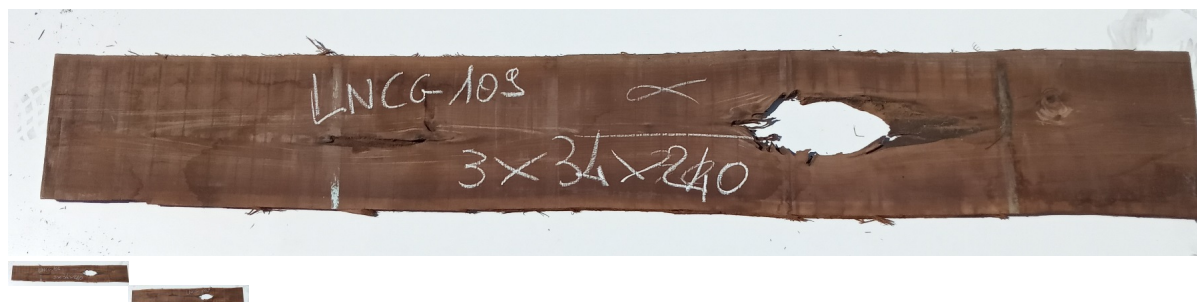

Tavola Legno di Noce Canaletto Non Refilato Grezzo mm 30 x 340 x 2400

All'interno foto più dettagliate di questa tavola in legno di Noce Canaletto, fornita non refilata con finitura grezza. Si precisa che la misurazione viene prelevata verso il centro della tavola mediando la larghezza di entrambi i lati. PEZZO UNICO

Di solito spedito in 3-5 giorni

[Fai una domanda su questo prodotto](#)

Descrizione

Tavola in legno massello di **Noce Canaletto** grezzo già stagionato

Nelle foto al lato il pezzo oggetto di questa vendita, fotografato su entrambe le facce.

Dimensione:

mm 30 x 340 x 2400

Pezzo unico disponibile

Si precisa che la misurazione viene prelevata verso il centro della tavola mediando la larghezza di entrambi i lati.

Dal menù a tendina è possibile acquistare la tavola anche piallata sulle due facce, lo spessore

si ridurrà di circa 10/12 mm.

Tolleranza sulle dimensioni come per legge.

CARATTERISTICHE:

Descrizione generale: Di colore scuro è molto simile al Noce europeo, ma più facile da reperire. La denominazione deriva dai canali interni che trasportano la clorofilla.