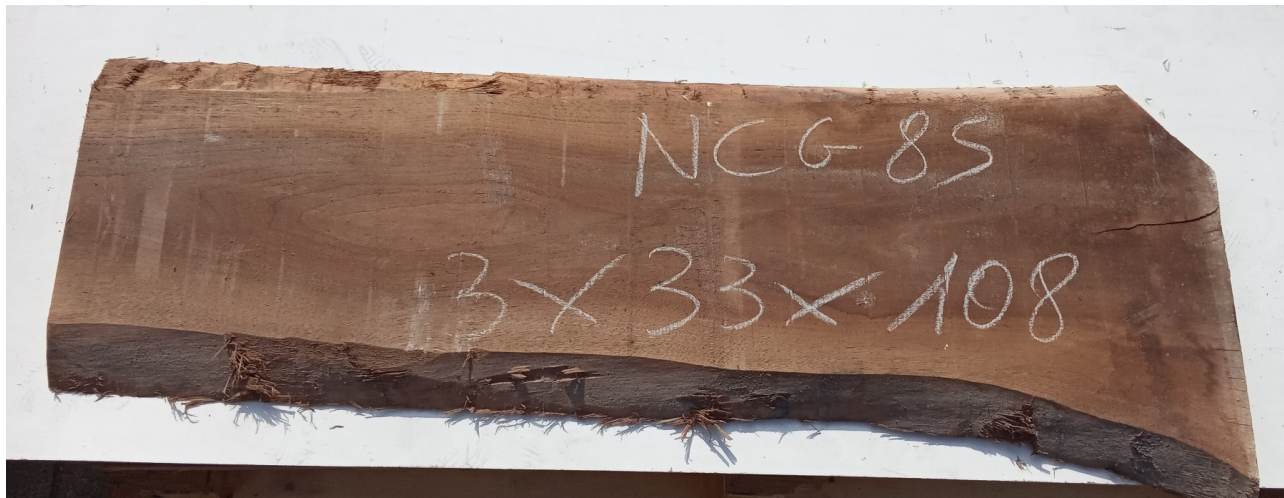

# Brico Legno Store

Tecno Wood  
Via Ettore D'Amore

## Tavola Legno di Noce Canaletto Non Refilato Grezzo mm 30 x 330 x 1080

All'interno foto più dettagliate di questa tavola in legno di Noce Canaletto, fornita non refilata con finitura grezza. Si precisa che la misurazione viene prelevata verso il centro della tavola mediando la larghezza di entrambi i lati.

Questa tavola è fornita non refilata (con bordi naturali del tronco) e grezza, ciò permette di mantenere l'aspetto autentico del tronco, valorizzando l'estetica organica del legno. Nelle foto al lato è visibile il pezzo oggetto di questa vendita, fotografato su entrambe le facce per mostrarne la venatura unica.

## Dimensioni:

mm 30 x 330 x 1080

Previste leggere tolleranze dimensionali. La misurazione viene prelevata verso il centro della tavola mediando la larghezza di entrambi i lati.

Pezzo unico disponibile.

È possibile acquistare la tavola grezza oppure piallata sulle 2 facce larghe scegliendo la variante "piallato 2 lati" dal menu a tendina. Tale lavorazione ridurrà lo spessore della tavola di circa 8/10 mm.