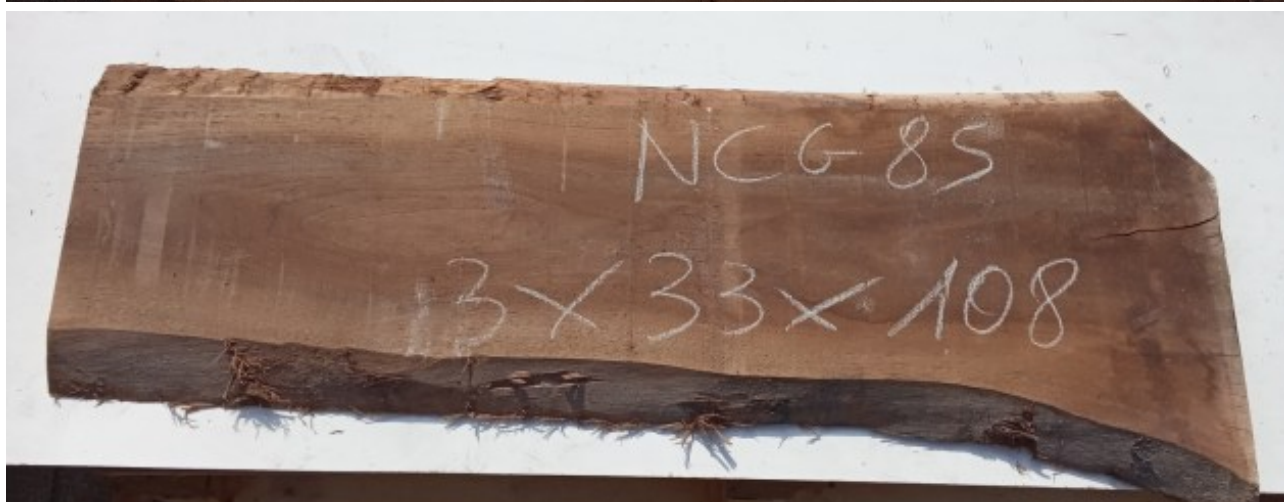

## Tavola Legno di Noce Canaletto Non Refilato Grezzo mm 30 x 330 x 1080

All'interno foto più dettagliate di questa tavola in legno di Noce Canaletto, fornita non refilata con finitura grezza. Si precisa che la misurazione viene prelevata verso il centro della tavola mediando la larghezza di entrambi i lati.

# Brico Legno Store

Tecno Wood  
Via Ettore D'Amore

---

Il legno di **Noce Canaletto** (noto anche come Noce Americano) è un'**essenza pregiata** nell'ambito della falegnameria, dell'ebanisteria di alto pregio e del design contemporaneo. Questa tipologia di Noce è ricercata per la sua colorazione intensa e le venature eleganti, che conferiscono un carattere unico a ogni progetto di falegnameria da interni e fai-da-te di alto livello.

Questa tavola è fornita non refilata (con bordi naturali del tronco) e grezza, ciò permette di mantenere l'aspetto autentico del tronco, valorizzando l'estetica organica del legno. Nelle foto al lato è visibile il pezzo oggetto di questa vendita, fotografato su entrambe le facce per mostrarne la venatura unica.

## Dimensioni:

mm 30 x 330 x 1080

Previste leggere tolleranze dimensionali. La misurazione viene prelevata verso il centro della tavola mediando la larghezza di entrambi i lati.

Pezzo unico disponibile.

È possibile acquistare la tavola grezza oppure piallata sulle 2 facce larghe scegliendo la variante "piallato 2 lati" dal menu a tendina. Tale lavorazione ridurrà lo spessore della tavola di circa 8/10 mm.