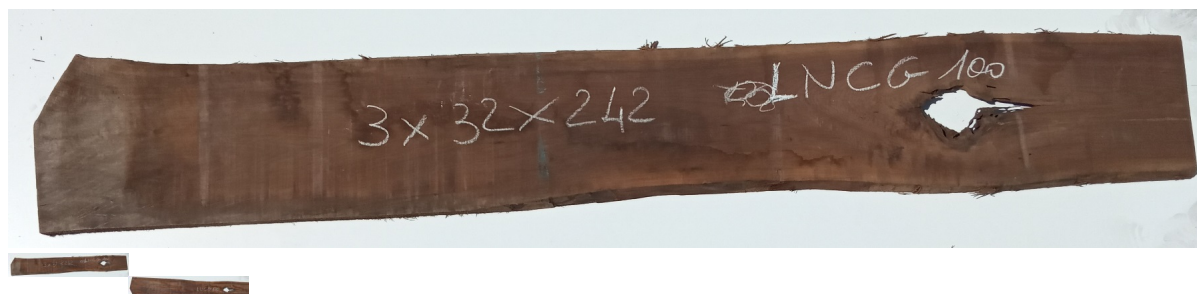

Tavola Legno di Noce Canaletto Non Refilato Grezzo mm 30 x 320 x 2420

All'interno foto più dettagliate di questa tavola in legno di Noce Canaletto, fornita non refilata con finitura grezza. Si precisa che la misurazione viene prelevata verso il centro della tavola mediando la larghezza di entrambi i lati. PEZZO UNICO

Di solito spedito in 3-5 giorni

[Fai una domanda su questo prodotto](#)

Descrizione

Tavola in legno massello di **Noce Canaletto** grezzo già stagionato

Nelle foto al lato il pezzo oggetto di questa vendita, fotografato su entrambe le facce.

Dimensione:

mm 30 x 320 x 2420

Pezzo unico disponibile

Si precisa che la misurazione viene prelevata verso il centro della tavola mediando la larghezza di entrambi i lati.

Dal menù a tendina è possibile acquistare la tavola anche piallata sulle due facce, lo spessore

si ridurrà di circa 10/12 mm.

Tolleranza sulle dimensioni come per legge.

CARATTERISTICHE:

Descrizione generale: Di colore scuro è molto simile al Noce europeo, ma più facile da reperire. La denominazione deriva dai canali interni che trasportano la clorofilla.