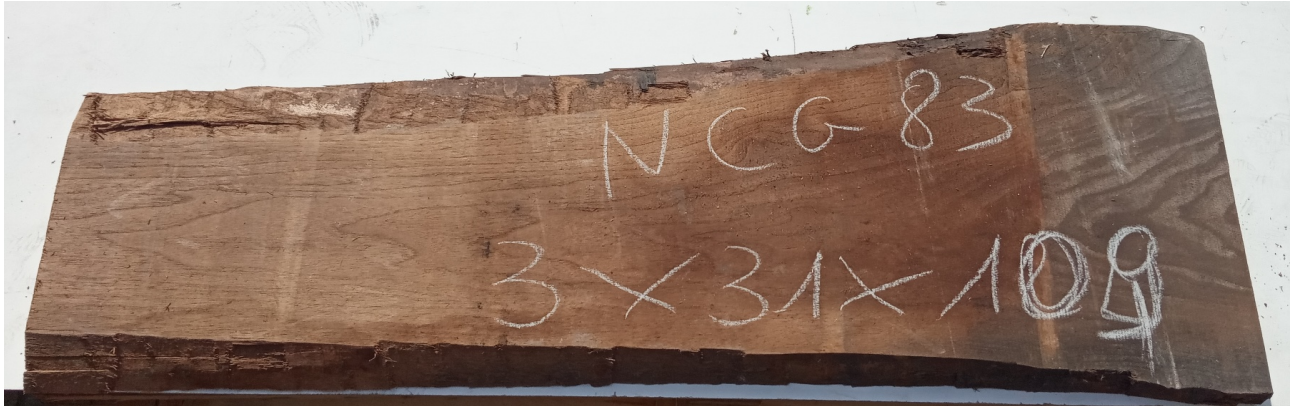

Brico Legno Store

Tecno Wood
Via Ettore D'Amore

Tavola Legno di Noce Canaletto Non Refilato Grezzo mm 30 x 310 x 1090

All'interno foto più dettagliate di questa tavola in legno di Noce Canaletto, fornita non refilata con finitura grezza. Si precisa che la misurazione viene prelevata verso il centro della tavola mediando la larghezza di entrambi i lati.

[Fai una domanda su questo prodotto](#)

Descrizione
Il legno di **Noce Canaletto** (noto anche come Noce Americano) è un'essenza pregiata nell'ambito della falegnameria, dell'ebanisteria di alto

Brico Legno Store

Questa tavola è fornita non refilata (con bordi naturali del tronco) e grezza, ciò permette di mantenere l'aspetto autentico del tronco, valorizzando l'estetica organica del legno. Nelle foto al lato è visibile il pezzo oggetto di questa vendita, fotografato su entrambe le facce per mostrarne la venatura unica.

Dimensioni:

mm 30 x 310 x 1090

Previste leggere tolleranze dimensionali. La misurazione viene prelevata verso il centro della tavola mediando la larghezza di entrambi i lati.

Pezzo unico disponibile.

È possibile acquistare la tavola grezza oppure piallata sulle 2 facce larghe scegliendo la variante "piallato 2 lati" dal menu a tendina. Tale lavorazione ridurrà lo spessore della tavola di circa 8/10 mm.