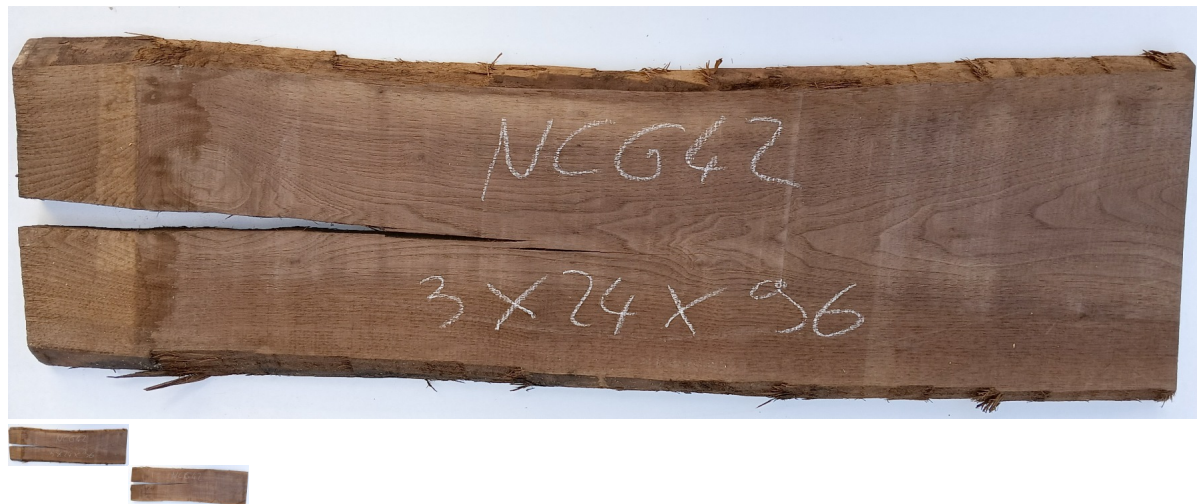

Tavola Legno di Noce Canaletto Non Refilato Grezzo mm 30 x 240 x 960

All'interno foto più dettagliate di questa tavola in legno di Noce Canaletto, fornita non refilata con finitura grezza. Si precisa che la misurazione viene prelevata verso il centro della tavola mediando la larghezza di entrambi i lati. PEZZO UNICO

Di solito spedito in 3-5 giorni

[Fai una domanda su questo prodotto](#)

Descrizione

Tavola in legno massello di **Noce Canaletto** grezzo già stagionato

Nelle foto al lato il pezzo oggetto di questa vendita, fotografato su entrambe le facce.

Dimensione:

mm 30 x 240 x 960

Pezzo unico disponibile

Si precisa che la misurazione viene prelevata verso il centro della tavola mediando la larghezza di entrambi i lati.

Dal menù a tendina è possibile acquistare la tavola anche piallata sulle due facce, lo spessore si ridurrà di circa 10/12 mm.

Tolleranza sulle dimensioni come per legge.

CARATTERISTICHE:

Descrizione generale: Di colore scuro è molto simile al Noce europeo, ma più facile da reperire. La denominazione deriva dai canali interni che trasportano la clorofilla.