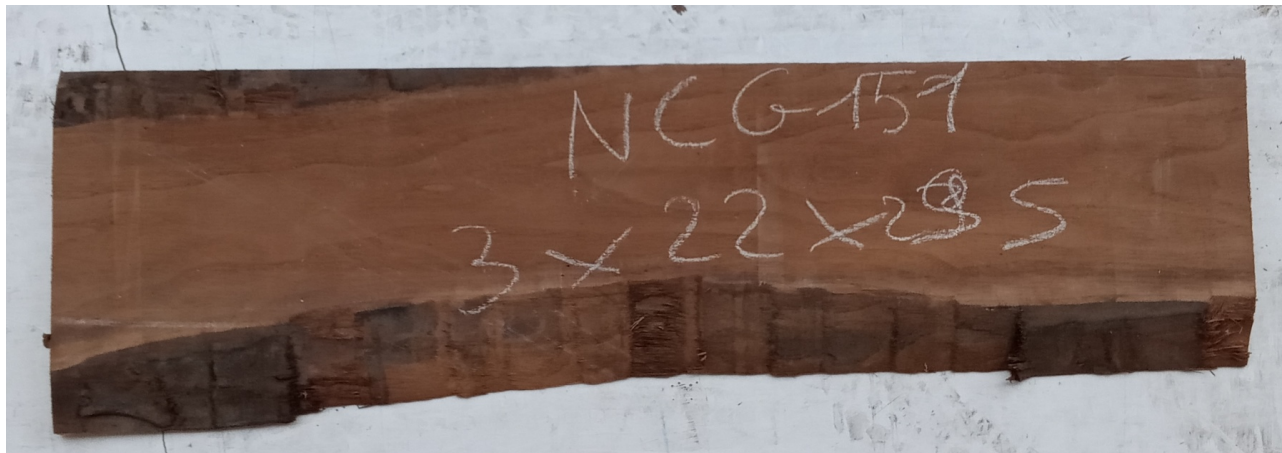

# Brico Legno Store

Tecno Wood  
Via Ettore D'Amore

## Tavola Legno di Noce Canaletto Non Refilato Grezzo mm 30 x 220 x 950

All'interno foto più dettagliate di questa tavola in legno di Noce Canaletto, fornita non refilata con finitura grezza. Si precisa che la misurazione viene prelevata verso il centro della tavola mediando la larghezza di entrambi i lati.

# Brico Legno Store

Tecno Wood  
Via Ettore D'Amore

---

Descrizione Tavola in legno massello di **Noce Canaletto** grezzo già stagionato

Nelle foto al lato il pezzo oggetto di questa vendita, fotografato su entrambe le facce.

## **CARATTERISTICHE:**

**Descrizione generale:** Di colore scuro è molto simile al Noce europeo, ma più facile da reperire. La denominazione deriva dai canali interni che trasportano la clorofilla.

**Usi principali:** È utilizzato principalmente nell'industria del mobile per mobili e impiallaccature.