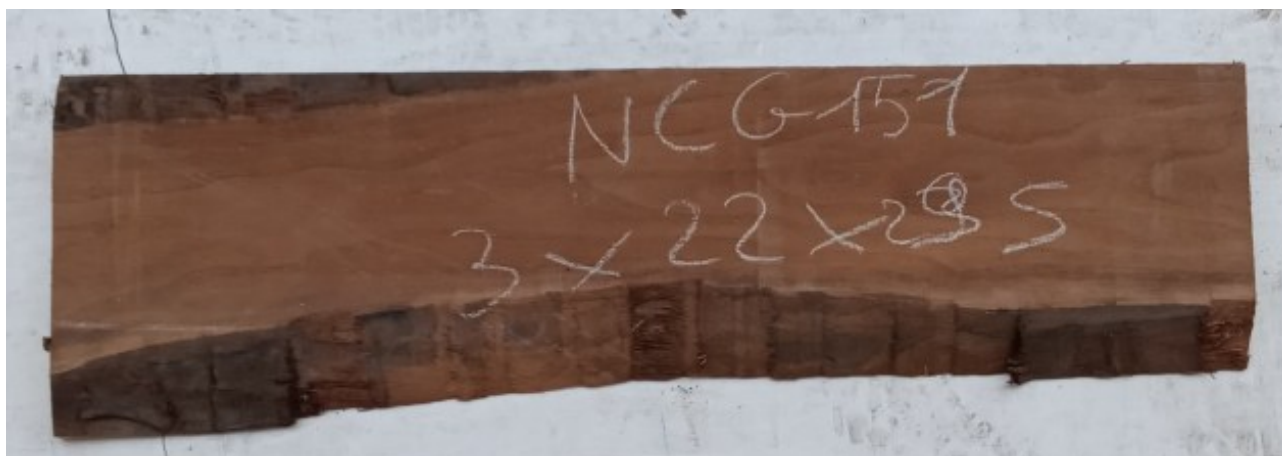

# Brico Legno Store

Tecno Wood  
Via Ettore D'Amore

## Tavola Legno di Noce Canaletto Non Refilato Grezzo mm 30 x 220 x 950

All'interno foto più dettagliate di questa tavola in legno di Noce Canaletto, fornita non refilata con finitura grezza. Si precisa che la misurazione viene prelevata verso il centro della tavola mediando la larghezza di entrambi i lati.

# Brico Legno Store

Tecno Wood  
Via Ettore D'Amore

---

Descrizione Tavola in legno massello di **Noce Canaletto** grezzo già stagionato

Nelle foto al lato il pezzo oggetto di questa vendita, fotografato su entrambe le facce.

## **CARATTERISTICHE:**

**Descrizione generale:** Di colore scuro è molto simile al Noce europeo, ma più facile da reperire. La denominazione deriva dai canali interni che trasportano la clorofilla.

**Usi principali:** È utilizzato principalmente nell'industria del mobile per mobili e impiallaccature.