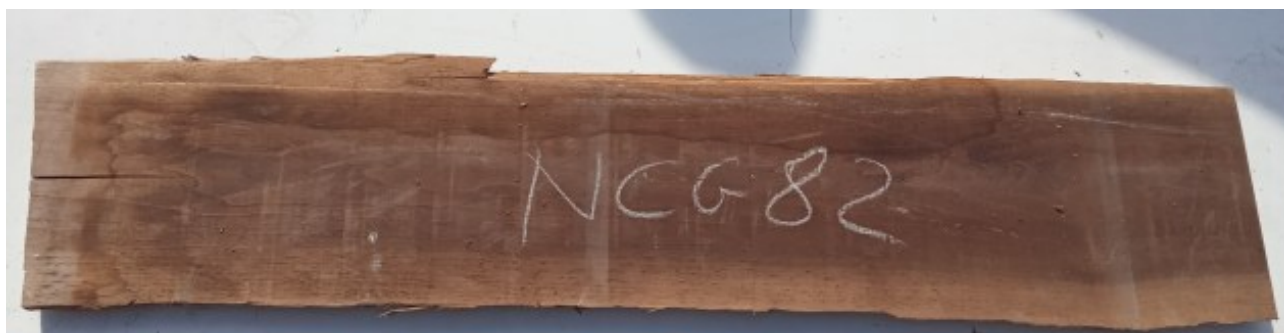

Brico Legno Store

Tecno Wood
Via Ettore D'Amore

Tavola Legno di Noce Canaletto Non Refilato Grezzo mm 30 x 220 x 1150

All'interno foto più dettagliate di questa tavola in legno di Noce Canaletto, fornita non refilata con finitura grezza. Si precisa che la misurazione viene prelevata verso il centro della tavola mediando la larghezza di entrambi i lati.

[Fai una domanda su questo prodotto](#)

Descrizione
Il legno di **Noce Canaletto** (noto anche come Noce Americano) è un' **essenza pregiata** nell'ambito della falegnameria, dell'ebanisteria di alto pregio e del design contemporaneo. Questa tipologia di Noce è ricercato per la sua colorazione intensa e le venature eleganti, che conferiscono un carattere unico a ogni progetto di falegnameria da interni e fai-da-te di alto livello.

Questa tavola è fornita non refilata (con bordi naturali del tronco) e grezza, ciò permette di mantenere l'aspetto autentico del tronco, valorizzando l'estetica organica del legno. Nelle foto al lato è visibile il pezzo oggetto di questa vendita, fotografato su entrambe le facce per mostrarne la venatura unica.