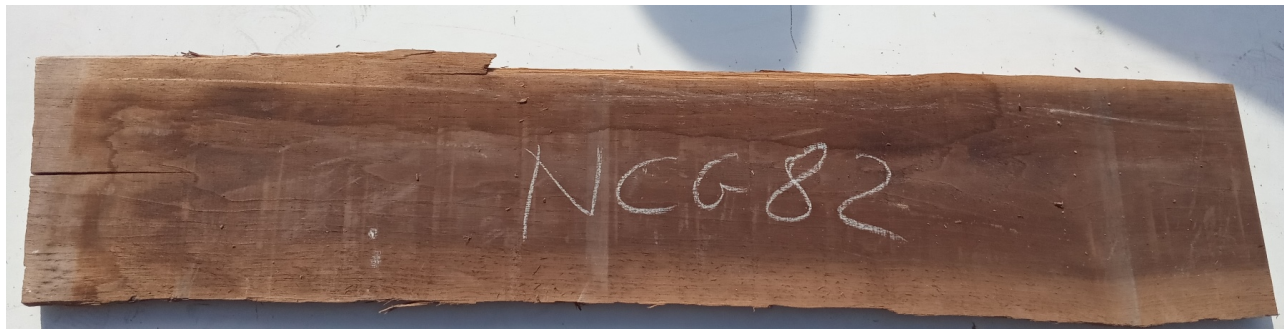

Brico Legno Store

Tecno Wood
Via Ettore D'Amore

Tavola Legno di Noce Canaletto Non Refilato Grezzo mm 30 x 220 x 1150

All'interno foto più dettagliate di questa tavola in legno di Noce Canaletto, fornita non refilata con finitura grezza. Si precisa che la misurazione viene prelevata verso il centro della tavola mediando la larghezza di entrambi i lati.

[Fai una domanda su questo prodotto](#)

Descrizione
Il legno di **Noce Canaletto** (noto anche come Noce Americano) è un' **essenza pregiata** nell'ambito della falegnameria, dell'ebanisteria di alto pregio e del design contemporaneo. Questa tipologia di Noce è ricercato per la sua colorazione intensa e le venature eleganti, che conferiscono un carattere unico a ogni progetto di falegnameria da interni e fai-da-te di alto livello.

Questa tavola è fornita non refilata (con bordi naturali del tronco) e grezza, ciò permette di mantenere l'aspetto autentico del tronco, valorizzando l'estetica organica del legno. Nelle foto al lato è visibile il pezzo oggetto di questa vendita, fotografato su entrambe le facce per mostrarne la venatura unica.