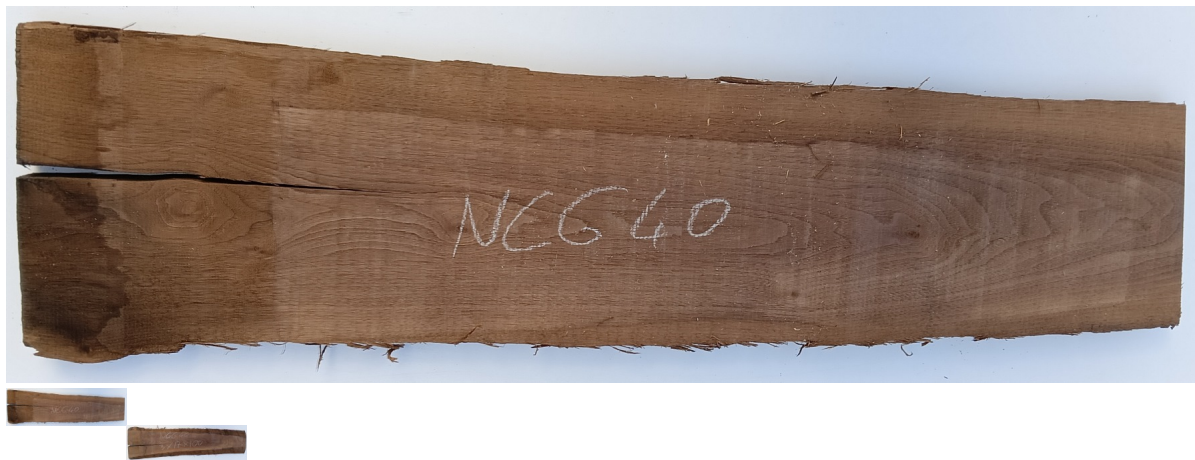

Tavola Legno di Noce Canaletto Non Refilato Grezzo mm 30 x 170 x 1000

All'interno foto più dettagliate di questa tavola in legno di Noce Canaletto, fornita non refilata con finitura grezza. Si precisa che la misurazione viene prelevata verso il centro della tavola mediando la larghezza di entrambi i lati. PEZZO UNICO

Di solito spedito in 3-5 giorni

[Fai una domanda su questo prodotto](#)

Descrizione

Tavola in legno massello di **Noce Canaletto** grezzo già stagionato

Nelle foto al lato il pezzo oggetto di questa vendita, fotografato su entrambe le facce.

Dimensione:

mm 30 x 170 x 1000

Pezzo unico disponibile

Si precisa che la misurazione viene prelevata verso il centro della tavola mediando la larghezza di entrambi i lati.

Dal menù a tendina è possibile acquistare la tavola anche piallata sulle due facce, lo spessore si ridurrà di circa 10/12 mm.

Tolleranza sulle dimensioni come per legge.

CARATTERISTICHE:

Descrizione generale: Di colore scuro è molto simile al Noce europeo, ma più facile da reperire. La denominazione deriva dai canali interni che trasportano la clorofilla.