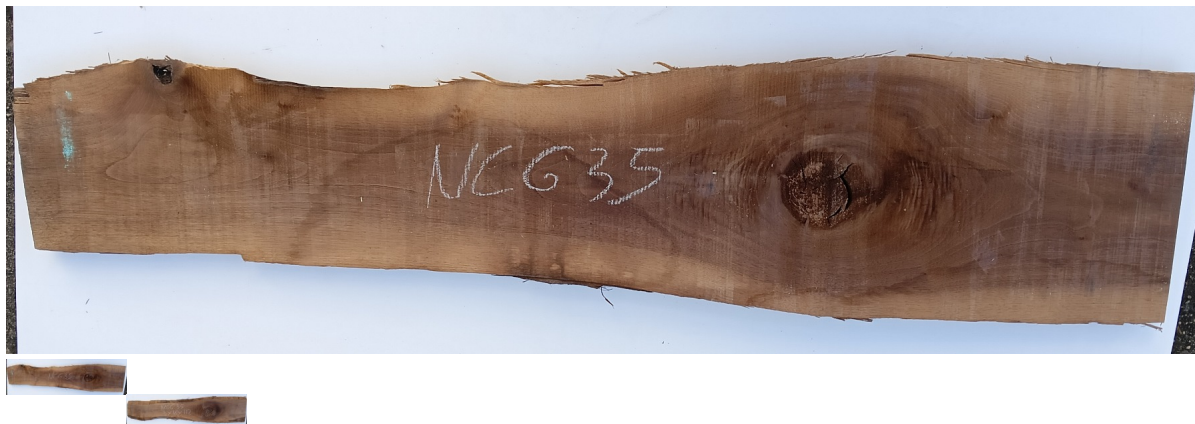

## Tavola Legno di Noce Canaletto Non Refilato Grezzo mm 30 x 160 x 1120

All'interno foto più dettagliate di questa tavola in legno di Noce Canaletto, fornita non refilata con finitura grezza. Si precisa che la misurazione viene prelevata verso il centro della tavola mediando la larghezza di entrambi i lati. PEZZO UNICO

Di solito spedito in 3-5 giorni

[Fai una domanda su questo prodotto](#)

Descrizione

Tavola in legno massello di **Noce Canaletto** grezzo già stagionato

Nelle foto al lato il pezzo oggetto di questa vendita, fotografato su entrambe le facce.

**Dimensione:**

mm 30 x 160 x 1120

**Pezzo unico disponibile**

Si precisa che la misurazione viene prelevata verso il centro della tavola mediando la larghezza

di entrambi i lati.

Dal menù a tendina è possibile acquistare la tavola anche piallata sulle due facce, lo spessore si ridurrà di circa 10/12 mm.

## CARATTERISTICHE:

**Descrizione generale:** Di colore scuro è molto simile al Noce europeo, ma più facile da reperire. La denominazione deriva dai canali interni che trasportano la clorofilla.

**Usi principali:** È utilizzato principalmente nell'industria del mobile per mobili e impiallacciate.