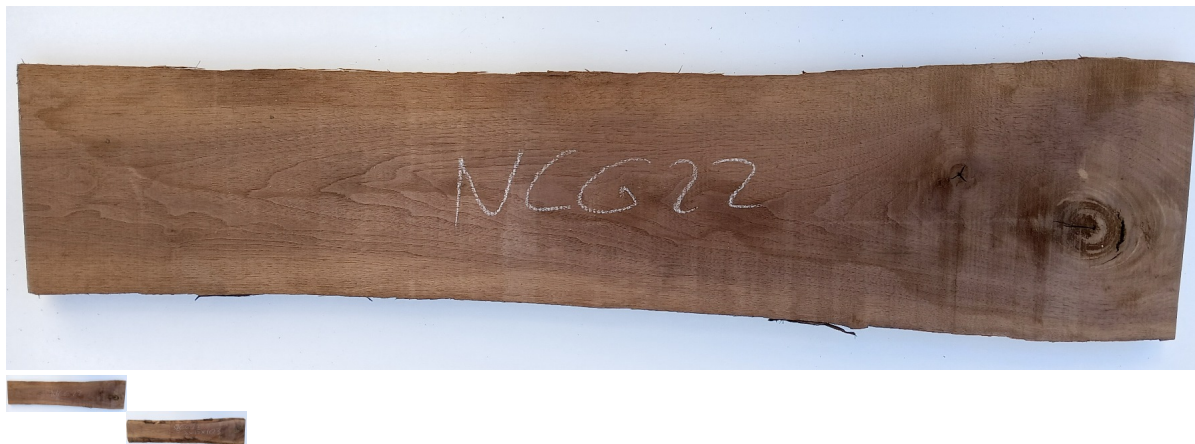

## Tavola Legno di Noce Canaletto Non Refilato Grezzo mm 30 x 150 x 1030

All'interno foto più dettagliate di questa tavola in legno di Noce Canaletto, fornita non refilata con finitura grezza. Si precisa che la misurazione viene prelevata verso il centro della tavola mediando la larghezza di entrambi i lati. PEZZO UNICO

Di solito spedito in 3-5 giorni

[Fai una domanda su questo prodotto](#)

Descrizione

Tavola in legno massello di **Noce Canaletto** grezzo già stagionato

Nelle foto al lato il pezzo oggetto di questa vendita, fotografato su entrambe le facce.

**Dimensione:**

mm 30 x 150 x 1030

**Pezzo unico disponibile**

Si precisa che la misurazione viene prelevata verso il centro della tavola mediando la larghezza di entrambi i lati.

Dal menù a tendina è possibile acquistare la tavola anche piallata sulle due facce, lo spessore si ridurrà di circa 10/12 mm.

## **CARATTERISTICHE:**

**Descrizione generale:** Di colore scuro è molto simile al Noce europeo, ma più facile da reperire. La denominazione deriva dai canali interni che trasportano la clorofilla.

**Usi principali:** È utilizzato principalmente nell'industria del mobile per mobili e impiallacciate.