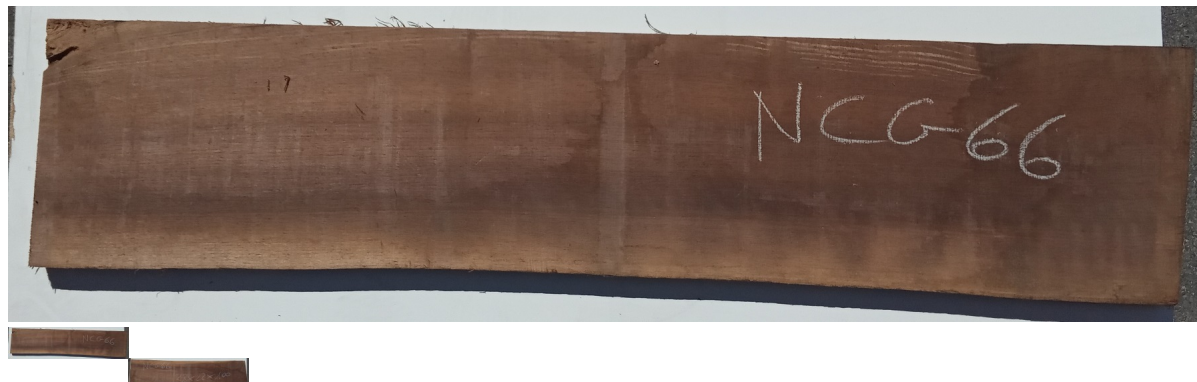

## Tavola Legno di Noce Canaletto Non Refilato Grezzo mm 28 x 220 x 1000

All'interno foto più dettagliate di questa tavola in legno di Noce Canaletto, fornita non refilata con finitura grezza. Si precisa che la misurazione viene prelevata verso il centro della tavola mediando la larghezza di entrambi i lati. PEZZO UNICO

Di solito spedito in 3-5 giorni

[Fai una domanda su questo prodotto](#)

Descrizione

Tavola in legno massello di **Noce Canaletto** grezzo già stagionato

Nelle foto al lato il pezzo oggetto di questa vendita, fotografato su entrambe le facce.

**Dimensione:**

mm 28 x 220 x 1000

**Pezzo unico disponibile**

Si precisa che la misurazione viene prelevata verso il centro della tavola mediando la larghezza di entrambi i lati.

Dal menù a tendina è possibile acquistare la tavola anche piallata sulle due facce, lo spessore si ridurrà di circa 10/12 mm.

## CARATTERISTICHE:

**Descrizione generale:** Di colore scuro è molto simile al Noce europeo, ma più facile da reperire. La denominazione deriva dai canali interni che trasportano la clorofilla.

**Usi principali:** È utilizzato principalmente nell'industria del mobile per mobili e impiallacciate.