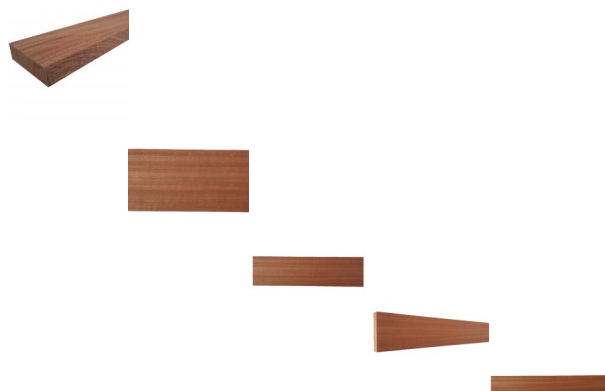

## Tavola legno di Mogano Sapelli Refilato Piallato mm 10 x 130 x 1800

Essiccato refilato, piallato 4 lati. Principali Impieghi: molteplici applicazioni, dalla falegnameria, all'arredo, agli infissi, al pavimento di lusso, ai pianoforti ed altri strumenti musicali, alle imbarcazioni.