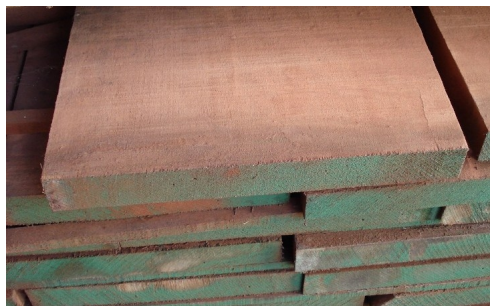

Tavola Legno di Mogano Sapelli Refilato Grezzo mm 28 x 170 x 1850

Grezzo essiccato refilato. Principali Impieghi: molteplici applicazioni, dalla falegnameria, all'arredo, agli infissi, al pavimento di lusso, ai pianoforti ed altri strumenti musicali, alle imbarcazioni.

Di solito spedito in 3-5 giorni

[Fai una domanda su questo prodotto](#)

Descrizione

Tavola in legno massello di Mogano Sapelli Eccezionale
grezzo refilato essiccato

Dimensione:

mm 28 x 170 x 1850

Tolleranza spessore e larghezza ± 2 mm; lunghezza ± 5 mm.

Si potrebbe riscontrare del leggero smusso sugli spigoli

Dal menù a tendina è possibile acquistarlo anche piallato sulle 2 facce, chiaramente lo spessore si ridurrà intorno ai 20/21 mm circa

Aspetto e caratteristiche del legno: l'alburno è roseo con tonalità a volte grigiognole, a volte giallastre; il durame nettamente differenziato è rossiccio da fresco passando poi al rosso bruno.

Peso specifico: allo stato fresco: mediamente 900 kg/m³; dopo normale stagionatura: 690 kg/m³

Struttura istologica: tessitura da fine a media, fibratura raramente diritta, più spesso irregolare e tale da fornire piacevoli figure nelle superfici levigate.