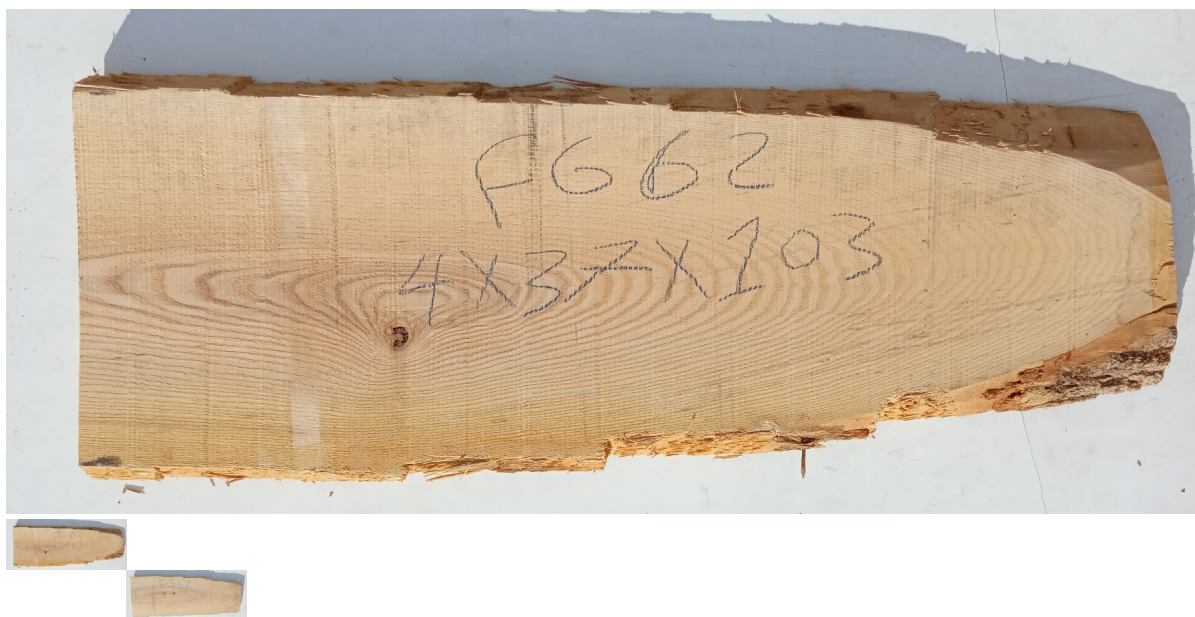

Tavola Legno di Frassino Europeo Non Refilato Grezzo mm 40 x 370 x 1030

Tavola in legno massello grezzo di Frassino Europeo. Stagionato pronto per la lavorazione. Nelle foto al lato il pezzo oggetto di questa vendita, fotografato su entrambe le facce. Pezzo unico disponibile.

Di solito spedito in 3-5 giorni

[Fai una domanda su questo prodotto](#)

Descrizione

Tavola in legno massello grezzo di **Frassino** Europeo
Stagionato pronto per la lavorazione

Nelle foto al lato il pezzo oggetto di questa vendita, fotografato su entrambe le facce.

Dimensioni:

mm 40 x 370 x 1030

Pezzo unico disponibile

Si precisa che la misurazione viene prelevata verso il centro della tavola mediando la larghezza di entrambi i lati.

Tolleranza sulle dimensioni come per legge.

È possibile riscontrare sulle testate una fessurazione dovuta alla naturale stagionatura del legno

CARATTERISTICHE:

Descrizione generale: Durame tra color crema e marrone chiaro (in genere indifferenziato dall'alburno); fibratura dritta, tessitura grossolana e uniforme.