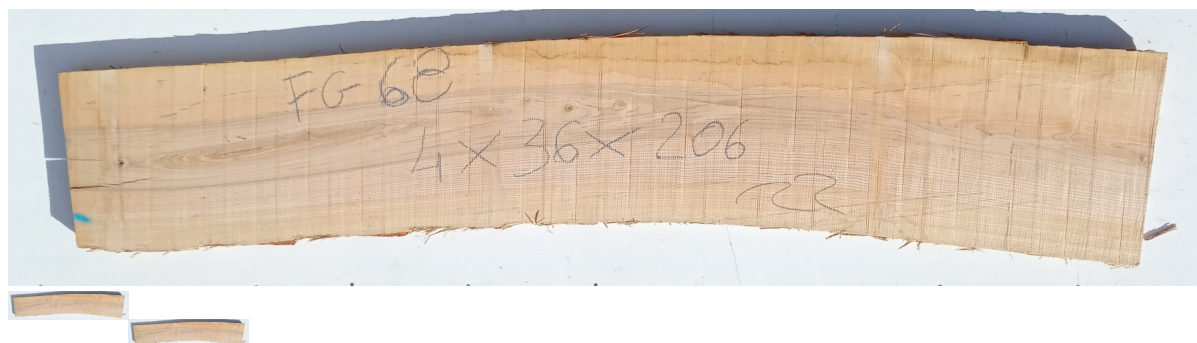

Tavola Legno di Frassino Europeo Non Refilato Grezzo mm 40 x 360 x 2060

Tavola in legno massello grezzo di Frassino Europeo. Stagionato pronto per la lavorazione. Nelle foto al lato il pezzo oggetto di questa vendita, fotografato su entrambe le facce. Pezzo unico disponibile.

Di solito spedito in 3-5 giorni

[Fai una domanda su questo prodotto](#)

Descrizione

Tavola in legno massello grezzo di **Frassino** Europeo
Stagionato pronto per la lavorazione

Nelle foto al lato il pezzo oggetto di questa vendita, fotografato su entrambe le facce.

Dimensioni:

mm 40 x 360 x 2060

Pezzo unico disponibile

Si precisa che la misurazione viene prelevata verso il centro della tavola mediando la larghezza di entrambi i lati.

Tolleranza sulle dimensioni come per legge.

È possibile riscontrare sulle testate una fessurazione dovuta alla naturale stagionatura del legno

CARATTERISTICHE:

Descrizione generale: Durame tra color crema e marrone chiaro (in genere indifferenziato dall'alburno); fibratura dritta, tessitura grossolana e uniforme.