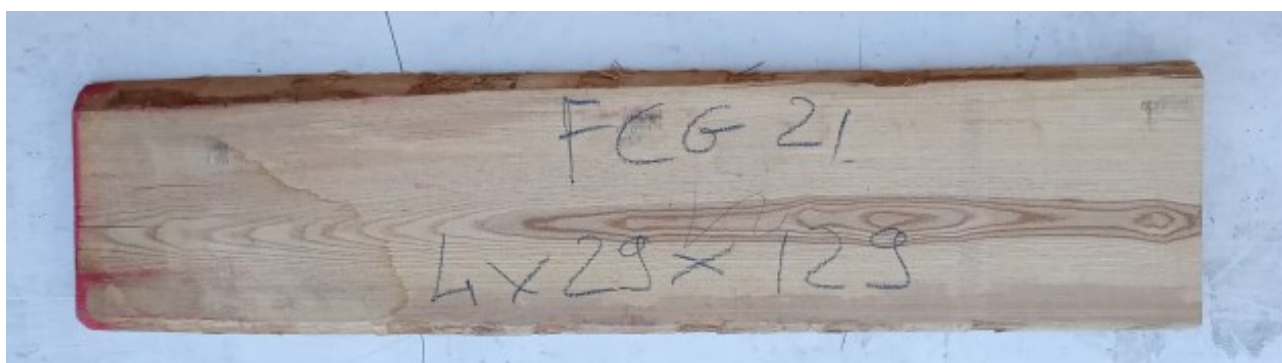

Brico Legno Store

Tecno Wood
Via Ettore D'Amore

Tavola Legno di Frassino Europeo Non Refilato Grezzo mm 40 x 290 x 1290

Tavola in legno massello grezzo di Frassino Europeo. Stagionato pronto per la lavorazione. Nelle foto al lato il pezzo oggetto di questa vendita, fotografato su entrambe le facce. Pezzo unico disponibile.

Descrizione Tavola in legno massello grezzo di **Frassino** Europeo
Stagionato pronto per la lavorazione

Nelle foto al lato il pezzo oggetto di questa vendita, fotografato su entrambe le facce.

Dimensioni:

Brico Legno Store

Tecno Wood
Via Ettore D'Amore

mm 40 x 290 x 1290

Pezzo unico disponibile

Si precisa che la misurazione viene prelevata verso il centro della tavola mediando la larghezza di entrambi i lati.

Tolleranza sulle dimensioni come per legge.

È possibile riscontrare sulle testate una fessurazione dovuta alla naturale stagionatura del legno

CARATTERISTICHE:

Descrizione generale: colore del durame da crema al marrone chiaro (in genere indifferenziato dall'alburno); fibratura dritta, tessitura grossolana e uniforme.