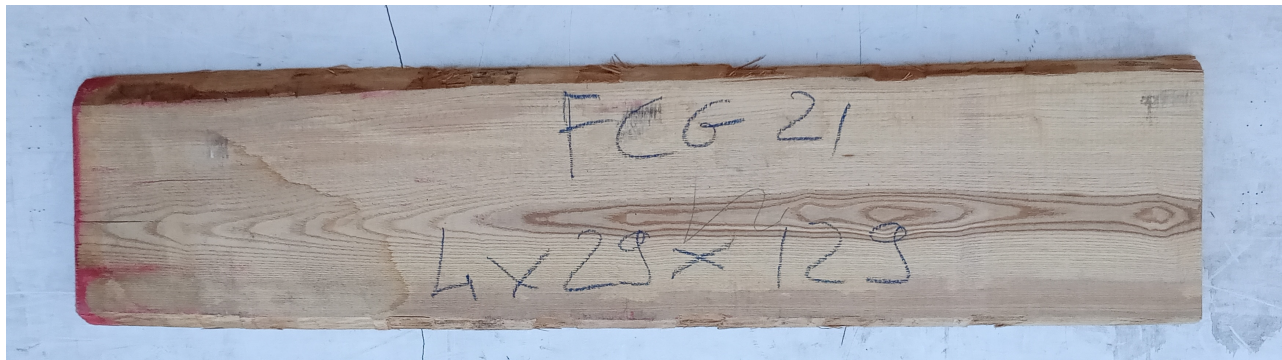

Brico Legno Store

Tecno Wood
Via Ettore D'Amore

Tavola Legno di Frassino Europeo Non Refilato Grezzo mm 40 x 290 x 1290

Tavola in legno massello grezzo di Frassino Europeo. Stagionato pronto per la lavorazione. Nelle foto al lato il pezzo oggetto di questa vendita, fotografato su entrambe le facce. Pezzo unico disponibile.

Descrizione Tavola in legno massello grezzo di **Frassino** Europeo
Stagionato pronto per la lavorazione

Nelle foto al lato il pezzo oggetto di questa vendita, fotografato su entrambe le facce.

Dimensioni:

Brico Legno Store

Tecno Wood
Via Ettore D'Amore

mm 40 x 290 x 1290

Pezzo unico disponibile

Si precisa che la misurazione viene prelevata verso il centro della tavola mediando la larghezza di entrambi i lati.

Tolleranza sulle dimensioni come per legge.

È possibile riscontrare sulle testate una fessurazione dovuta alla naturale stagionatura del legno

CARATTERISTICHE:

Descrizione generale: colore del durame da crema al marrone chiaro (in genere indifferenziato dall'alburno); fibratura dritta, tessitura grossolana e uniforme.