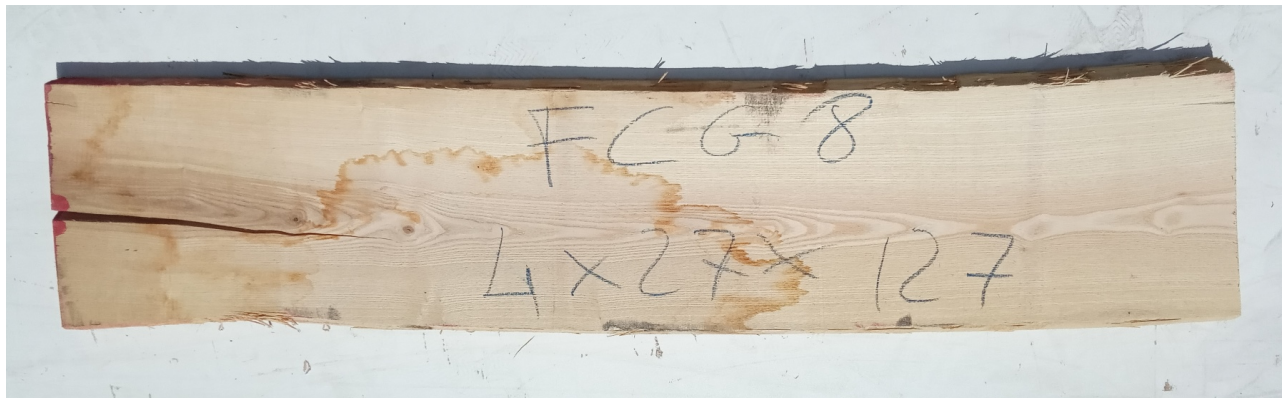

## Tavola Legno di Frassino Europeo Non Refilato Grezzo mm 40 x 270 x 1270

Tavola in legno massello grezzo di Frassino Europeo. Stagionato pronto per la lavorazione. Nelle foto al lato il pezzo oggetto di questa vendita, fotografato su entrambe le facce. Pezzo unico disponibile.

Descrizione Tavola in legno massello grezzo di **Frassino** Europeo  
Stagionato pronto per la lavorazione

Nelle foto al lato il pezzo oggetto di questa vendita, fotografato su entrambe le facce.

**Dimensioni:**