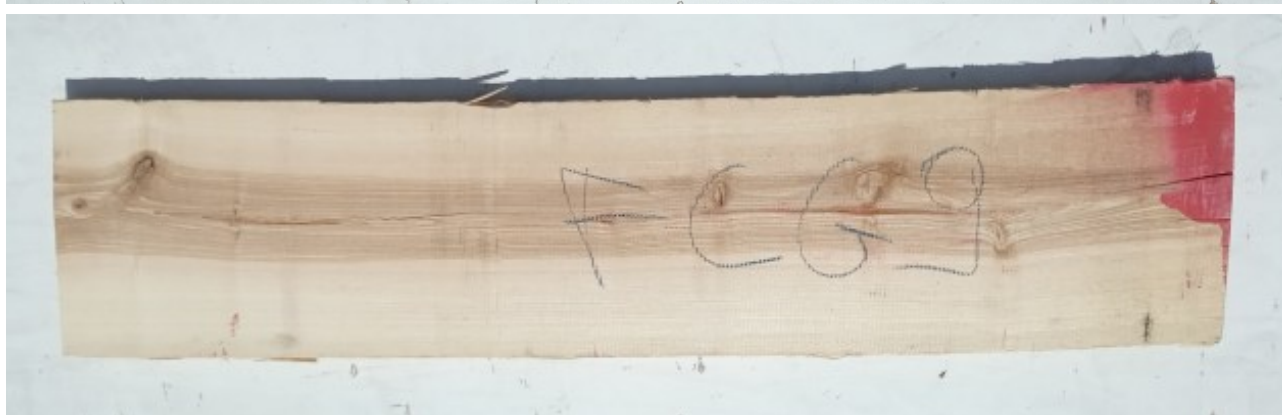

Brico Legno Store

Tecno Wood
Via Ettore D'Amore

Tavola Legno di Frassino Europeo Non Refilato Grezzo mm 40 x 270 x 1270

Tavola in legno massello grezzo di Frassino Europeo. Stagionato pronto per la lavorazione. Nelle foto al lato il pezzo oggetto di questa vendita, fotografato su entrambe le facce. Pezzo unico disponibile.

Descrizione Tavola in legno massello grezzo di **Frassino** Europeo
Stagionato pronto per la lavorazione

Nelle foto al lato il pezzo oggetto di questa vendita, fotografato su entrambe le facce.

Dimensioni:

Brico Legno Store

Tecno Wood
Via Ettore D'Amore

mm 40 x 270 x 1270

Pezzo unico disponibile

Si precisa che la misurazione viene prelevata verso il centro della tavola mediando la larghezza di entrambi i lati.

Tolleranza sulle dimensioni come per legge.

È possibile riscontrare sulle testate una fessurazione dovuta alla naturale stagionatura del legno

CARATTERISTICHE:

Descrizione generale: colore del durame da crema al marrone chiaro (in genere indifferenziato dall'alburno); fibratura dritta, tessitura grossolana e uniforme.