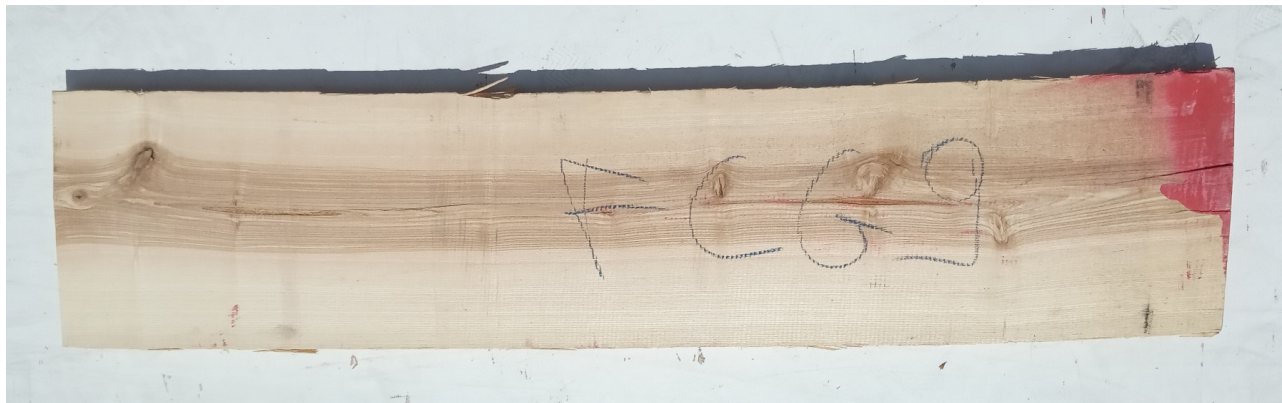

Brico Legno Store

Tecno Wood
Via Ettore D'Amore

Tavola Legno di Frassino Europeo Non Refilato Grezzo mm 40 x 270 x 1270

Tavola in legno massello grezzo di Frassino Europeo. Stagionato pronto per la lavorazione. Nelle foto al lato il pezzo oggetto di questa vendita, fotografato su entrambe le facce. Pezzo unico disponibile.

Descrizione Tavola in legno massello grezzo di **Frassino** Europeo
Stagionato pronto per la lavorazione

Nelle foto al lato il pezzo oggetto di questa vendita, fotografato su entrambe le facce.

Dimensioni:

Brico Legno Store

Tecno Wood
Via Ettore D'Amore

mm 40 x 270 x 1270

Pezzo unico disponibile

Si precisa che la misurazione viene prelevata verso il centro della tavola mediando la larghezza di entrambi i lati.

Tolleranza sulle dimensioni come per legge.

È possibile riscontrare sulle testate una fessurazione dovuta alla naturale stagionatura del legno

CARATTERISTICHE:

Descrizione generale: colore del durame da crema al marrone chiaro (in genere indifferenziato dall'alburno); fibratura dritta, tessitura grossolana e uniforme.