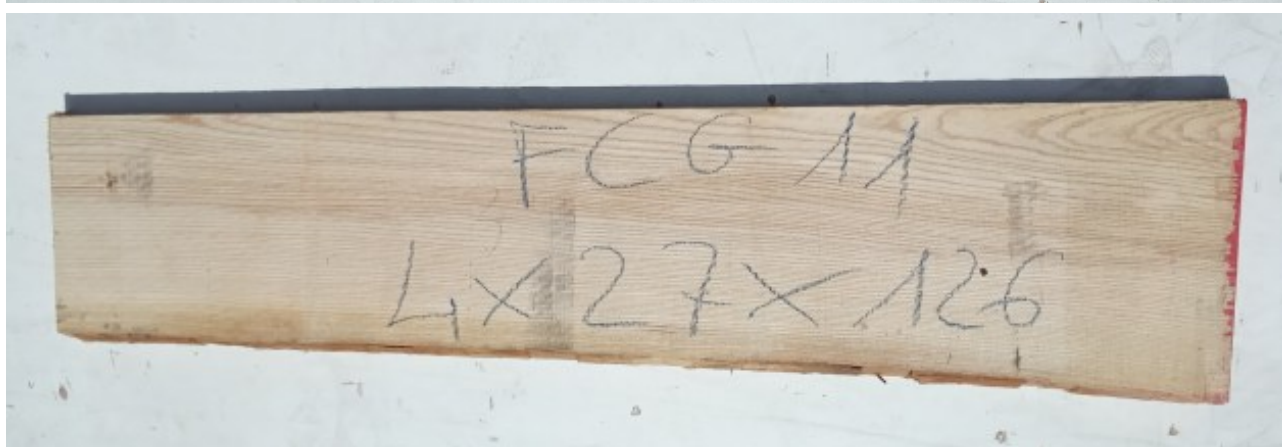

Brico Legno Store

Tecno Wood
Via Ettore D'Amore

Tavola Legno di Frassino Europeo Non Refilato Grezzo mm 40 x 270 x 1260

Tavola in legno massello grezzo di Frassino Europeo. Stagionato pronto per la lavorazione. Nelle foto al lato il pezzo oggetto di questa vendita, fotografato su entrambe le facce. Pezzo unico disponibile.

Descrizione Tavola in legno massello grezzo di **Frassino** Europeo
Stagionato pronto per la lavorazione

Brico Legno Store

Tecno Wood
Via Ettore D'Amore

Nelle foto al lato il pezzo oggetto di questa vendita, fotografato su entrambe le facce.

Dimensioni:

mm 40 x 270 x 1260

Pezzo unico disponibile

Si precisa che la misurazione viene prelevata verso il centro della tavola mediando la larghezza di entrambi i lati.

Tolleranza sulle dimensioni come per legge.

È possibile riscontrare sulle testate una fessurazione dovuta alla naturale stagionatura del legno

CARATTERISTICHE:

Descrizione generale: colore del durame da crema al marrone chiaro (in genere indifferenziato dall'alburno); fibratura dritta, tessitura grossolana e uniforme.