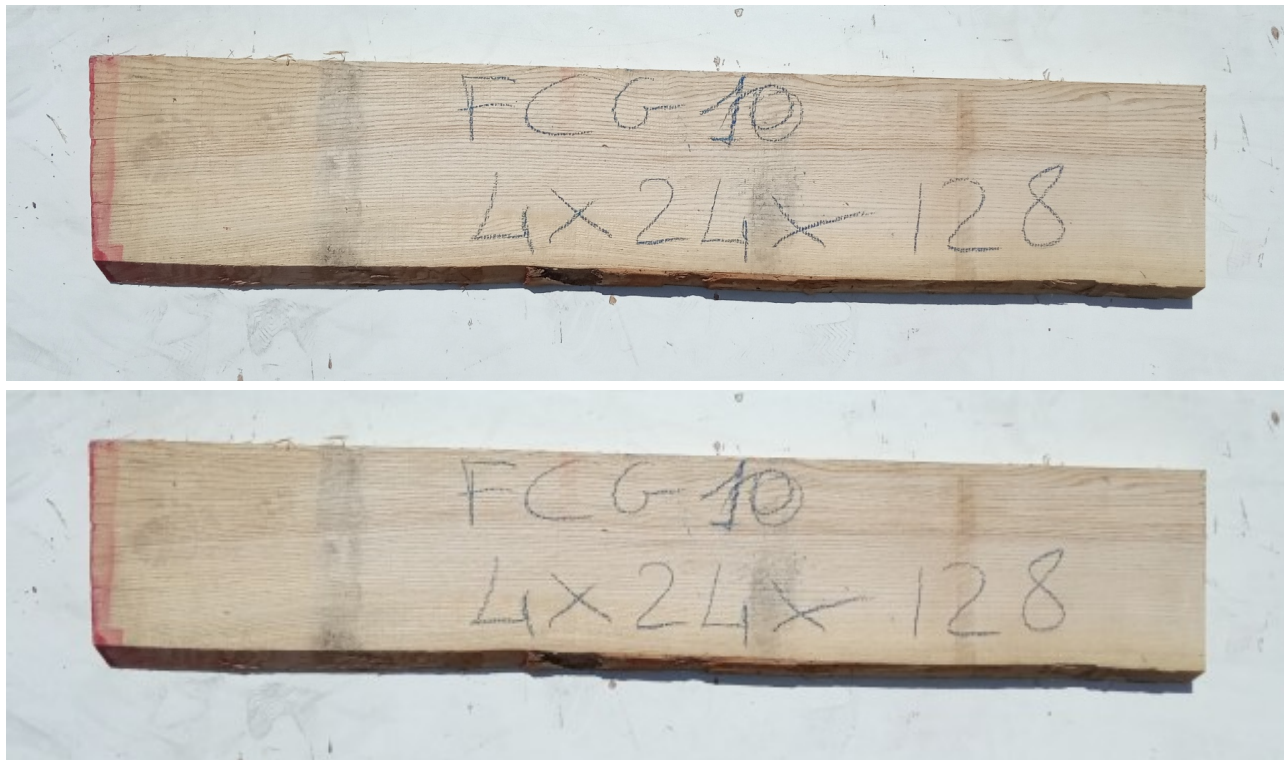

Brico Legno Store

Tecno Wood
Via Ettore D'Amore

Tavola Legno di Frassino Europeo Non Refilato Grezzo mm 40 x 240 x 1280

Tavola in legno massello grezzo di Frassino Europeo. Stagionato pronto per la lavorazione. Nelle foto al lato il pezzo oggetto di questa vendita, fotografato su entrambe le facce. Pezzo unico disponibile.

Descrizione Tavola in legno massello grezzo di **Frassino** Europeo
Stagionato pronto per la lavorazione

Nelle foto al lato il pezzo oggetto di questa vendita, fotografato su entrambe le facce.

Dimensioni:

mm 40 x 240 x 1280

Brico Legno Store

Tecno Wood
Via Ettore D'Amore

Pezzo unico disponibile

Si precisa che la misurazione viene prelevata verso il centro della tavola mediando la larghezza di entrambi i lati.

Tolleranza sulle dimensioni come per legge.

È possibile riscontrare sulle testate una fessurazione dovuta alla naturale stagionatura del legno

CARATTERISTICHE:

Descrizione generale: colore del durame da crema al marrone chiaro (in genere indifferenziato dall'alburno); fibratura dritta, tessitura grossolana e uniforme.