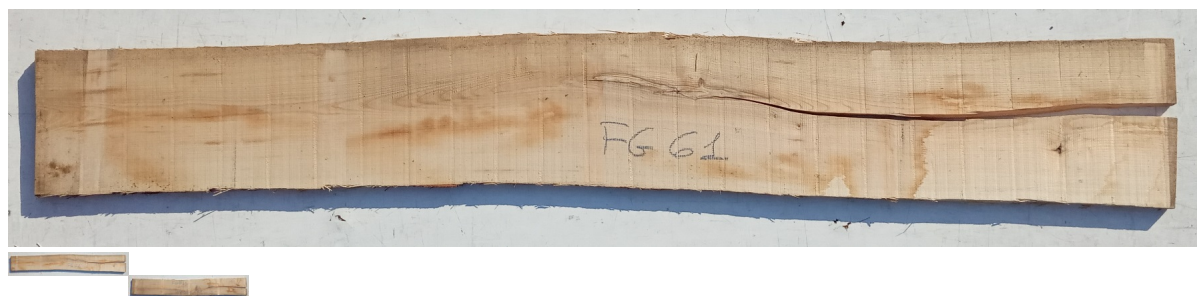

Tavola Legno di Frassino Europeo Non Refilato Grezzo mm 30 x 330 x 2370

Tavola in legno massello grezzo di Frassino Europeo. Stagionato pronto per la lavorazione. Nelle foto al lato il pezzo oggetto di questa vendita, fotografato su entrambe le facce. Pezzo unico disponibile.

Di solito spedito in 3-5 giorni

[Fai una domanda su questo prodotto](#)

Descrizione

Tavola in legno massello grezzo di **Frassino** Europeo
Stagionato pronto per la lavorazione

Nelle foto al lato il pezzo oggetto di questa vendita, fotografato su entrambe le facce.

Dimensioni:

mm 30 x 330 x 2370

Pezzo unico disponibile

Si precisa che la misurazione viene prelevata verso il centro della tavola mediando la larghezza di entrambi i lati.

Tolleranza sulle dimensioni come per legge.

È possibile riscontrare sulle testate una fessurazione dovuta alla naturale stagionatura del legno

CARATTERISTICHE:

Descrizione generale: colore del durame dal crema al marrone chiaro (in genere indifferenziato dall'alburno); fibratura dritta, tessitura grossolana e uniforme.