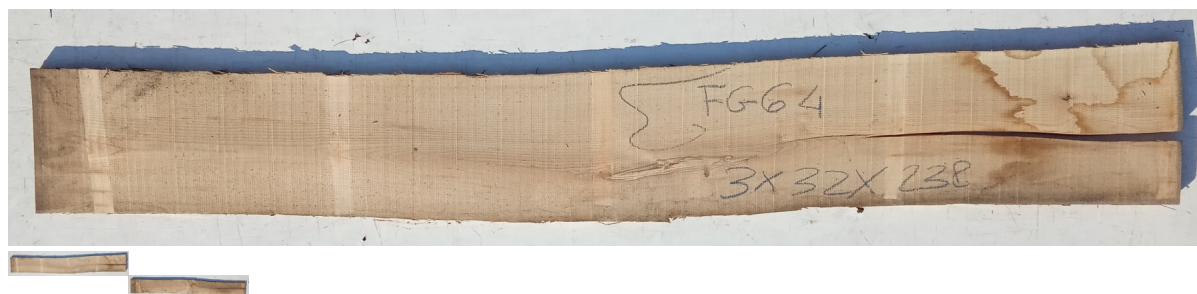

Tavola Legno di Frassino Europeo Non Refilato Grezzo mm 30 x 320 x 2380

Tavola in legno massello grezzo di Frassino Europeo. Stagionato pronto per la lavorazione. Nelle foto al lato il pezzo oggetto di questa vendita, fotografato su entrambe le facce. Pezzo unico disponibile.

Di solito spedito in 3-5 giorni

[Fai una domanda su questo prodotto](#)

Descrizione

Tavola in legno massello grezzo di **Frassino** Europeo
Stagionato pronto per la lavorazione

Nelle foto al lato il pezzo oggetto di questa vendita, fotografato su entrambe le facce.

Dimensioni:

mm 30 x 320 x 2380

Pezzo unico disponibile

Si precisa che la misurazione viene prelevata verso il centro della tavola mediando la larghezza di entrambi i lati.

Tolleranza sulle dimensioni come per legge.

È possibile riscontrare sulle testate una fessurazione dovuta alla naturale stagionatura del legno

CARATTERISTICHE:

Descrizione generale: colore del durame dal crema al marrone chiaro (in genere indifferenziato dall'alburno); fibratura dritta, tessitura grossolana e uniforme.