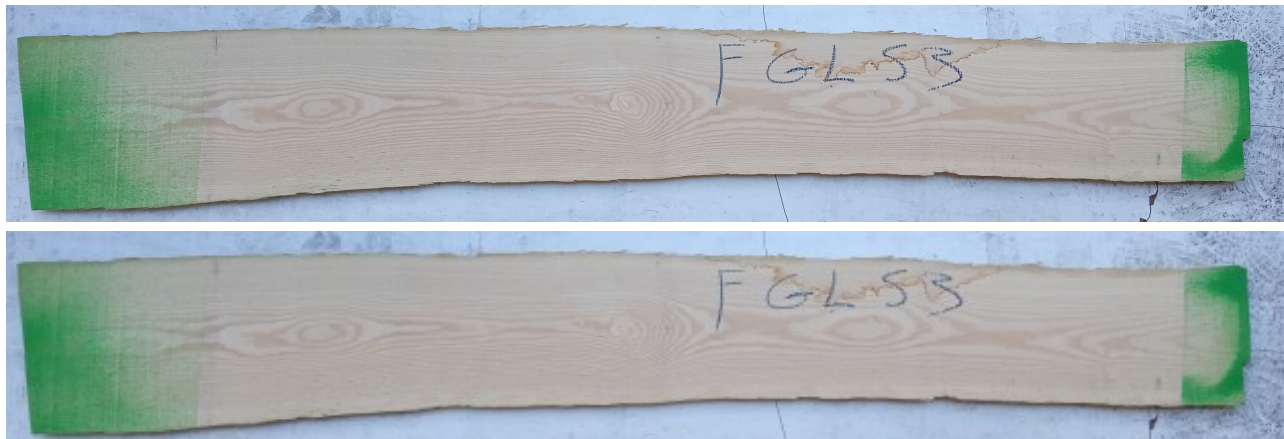

Brico Legno Store

Tecno Wood
Via Ettore D'Amore

Tavola Legno di Frassino Europeo Non Refilato Grezzo mm 30 x 310 x 2600

Tavola in legno massello grezzo di Frassino Europeo. Stagionato pronto per la lavorazione. Nelle foto al lato il pezzo oggetto di questa vendita, fotografato su entrambe le facce. Pezzo unico disponibile.

Descrizione Tavola in legno massello grezzo di **Frassino** Europeo
Stagionato pronto per la lavorazione

Nelle foto al lato il pezzo oggetto di questa vendita, fotografato su entrambe le facce.

Dimensioni:

mm 30 x 310 x 2600

Pezzo unico disponibile

Si precisa che la misurazione viene prelevata verso il centro della tavola mediando la larghezza di entrambi i lati.

Tolleranza sulle dimensioni come per legge.

È possibile riscontrare sulle testate una fessurazione dovuta alla naturale stagionatura del legno

CARATTERISTICHE:

Brico Legno Store

Tecno Wood

Via Ettore D'Amore

Descrizione generale: colore del durame da crema al marrone chiaro (in genere indifferenziato dall'alburno); fibratura dritta, tessitura grossolana e uniforme.