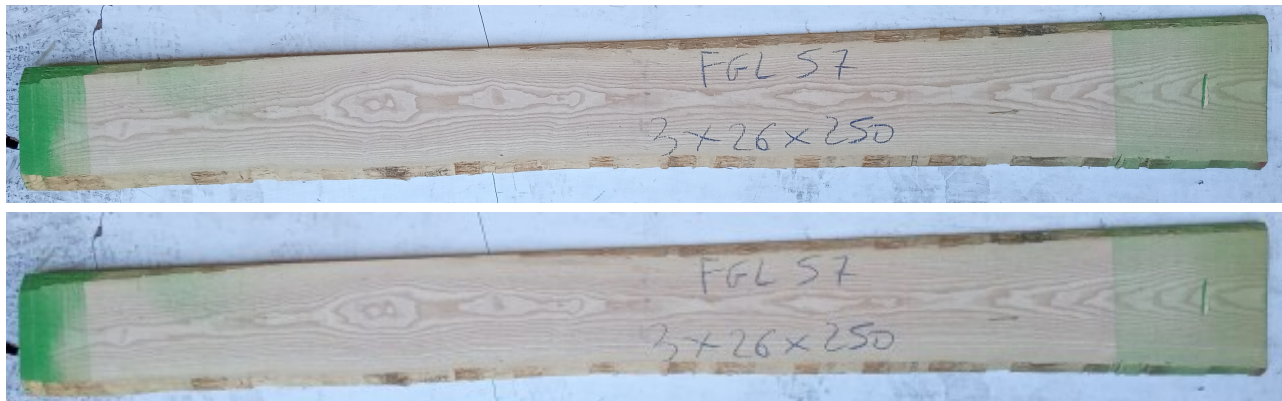

Brico Legno Store

Tecno Wood
Via Ettore D'Amore

Tavola Legno di Frassino Europeo Non Refilato Grezzo mm 30 x 260 x 2500

Tavola in legno massello grezzo di Frassino Europeo. Stagionato pronto per la lavorazione. Nelle foto al lato il pezzo oggetto di questa vendita, fotografato su entrambe le facce. Pezzo unico disponibile.

Descrizione Tavola in legno massello grezzo di **Frassino** Europeo
Stagionato pronto per la lavorazione

Nelle foto al lato il pezzo oggetto di questa vendita, fotografato su entrambe le facce.

Dimensioni:

mm 30 x 260 x 2500

Pezzo unico disponibile

Si precisa che la misurazione viene prelevata verso il centro della tavola mediando la larghezza di entrambi i lati.

Tolleranza sulle dimensioni come per legge.

È possibile riscontrare sulle testate una fessurazione dovuta alla naturale stagionatura del legno

CARATTERISTICHE:

Descrizione generale: colore del durame da crema al marrone chiaro (in genere indifferenziato)