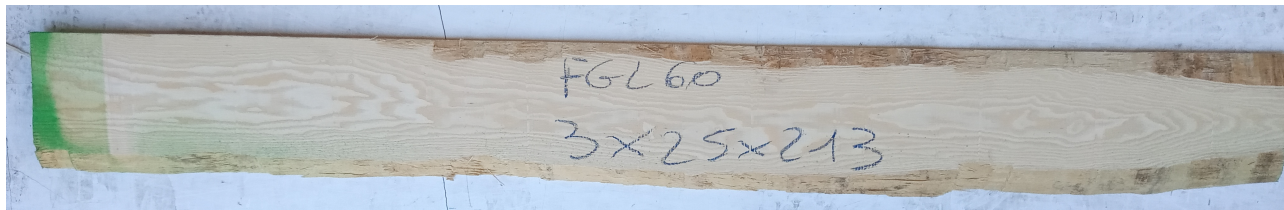

## Tavola Legno di Frassino Europeo Non Refilato Grezzo mm 30 x 250 x 2130

Tavola in legno massello grezzo di Frassino Europeo. Stagionato pronto per la lavorazione. Nelle foto al lato il pezzo oggetto di questa vendita, fotografato su entrambe le facce. Pezzo unico disponibile.

Descrizione Tavola in legno massello grezzo di **Frassino** Europeo  
Stagionato pronto per la lavorazione

**Nelle foto al lato il pezzo oggetto di questa vendita, fotografato su entrambe le facce.**

**Dimensioni:**

# Brico Legno Store

Tecno Wood

Via Ettore D'Amore

---

**Descrizione generale:** colore del durame da crema al marrone chiaro (in genere indifferenziato dall'alburno); fibratura dritta, tessitura grossolana e uniforme.